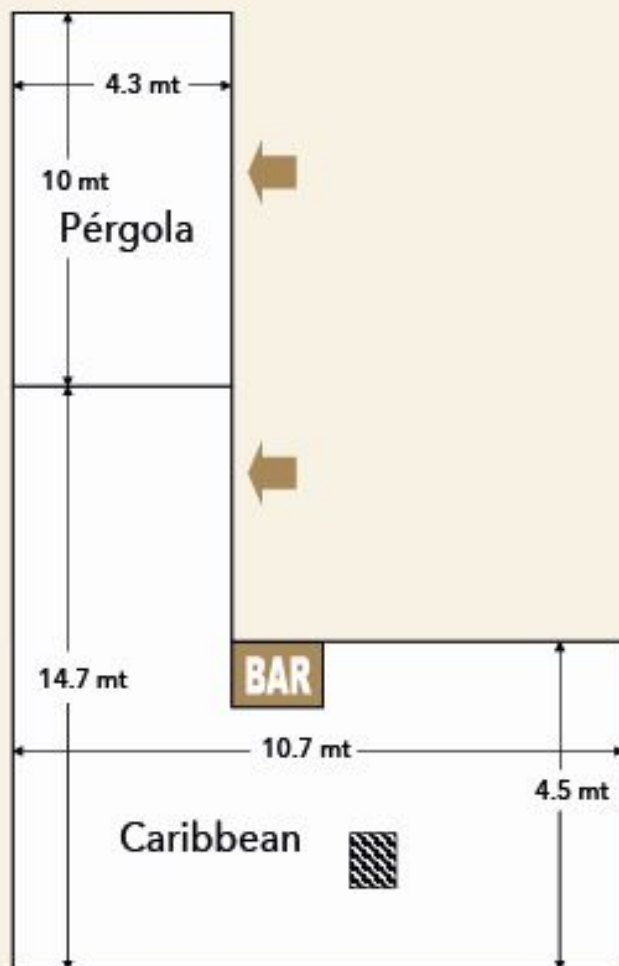

Plano Salones Cuarto Piso

Salón	Área m ²	Altura mts.						
Pérgola	43	2,45	24	30	30	45	30	24
Caribbean	157	2,45	70	120	120	120	40	25
Caribbean/Pérgola	-	2,45	90	150	140	150	-	-