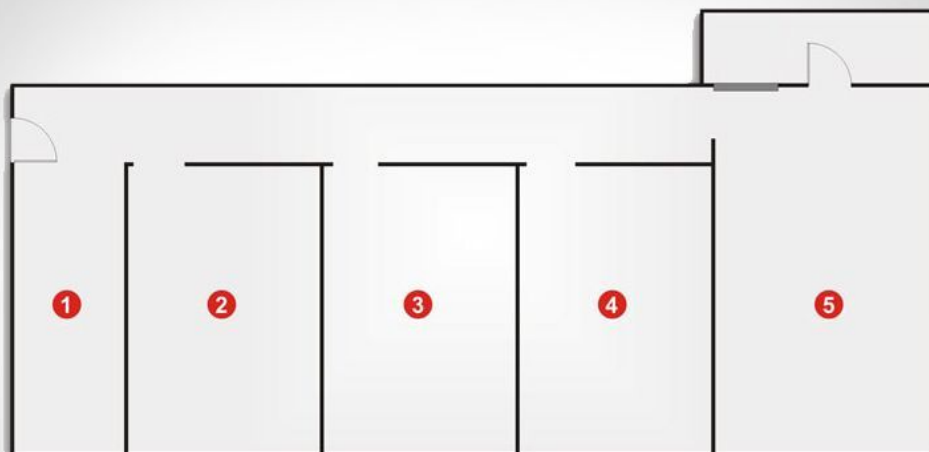

Para quem procura salas de **eventos de pequeno e médio porte**, oferecemos diversos formatos de montagens para diferentes capacidades.

Mapa dos salões

Salão von Drais - Clique na seta ao lado das fotos para ver todas as opções: Auditório , Escolar, Mesa única, Mesa em "U", Espinha de peixe, Mesas redondas.

METROPOLITAN

HOTEL

Opções modulares: Salões Nova Iorque, Salões Barcelona, Londres e São Paulo ou Terraço Paris.

Salão von Drais - Divisões modulares

1. Hall do Centro de Convenções
2. Salão São Paulo - 48,36m²
3. Salão Londres - 48,36m²
4. Salão Barcelona - 48,36m²
5. Salão Nova Iorque - 58,50m²

Salão von Drais - Salões Londres, Barcelona e São Paulo (48,36m²)

- Formato em auditório: 40 lugares
- Formato em escolar: 25 lugares
- Formato em mesa única: 20 lugares
- Formato em "U": 20 lugares
- Formato em espinha de peixe: 20 lugares
- Formato em mesas redondas: 3 mesas

METROPOLITAN

HOTEL

Salões Nova Iorque + Barcelona + Londres (175,50m²)

Formato em auditório: 250 lugares
Formato em escolar: 140 lugares
Formato em mesa única: 50 lugares
Formato em "U": 60 lugares
Formato em espinha de peixe: 60 lugares
Formato em mesas redondas: 10 mesas