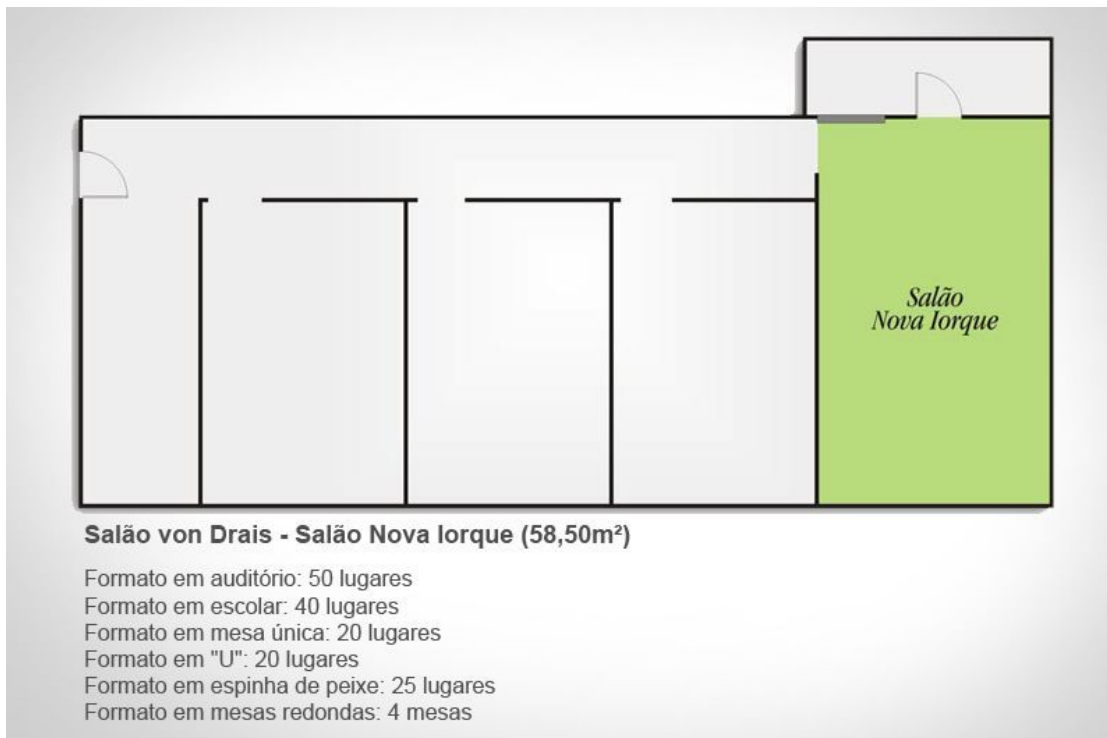

METROPOLITAN

HOTEL

Salão von Drais - Salão Nova Iorque (58,50m²)

Formato em auditório: 50 lugares
Formato em escolar: 40 lugares
Formato em mesa única: 20 lugares
Formato em "U": 20 lugares
Formato em espinha de peixe: 25 lugares
Formato em mesas redondas: 4 mesas