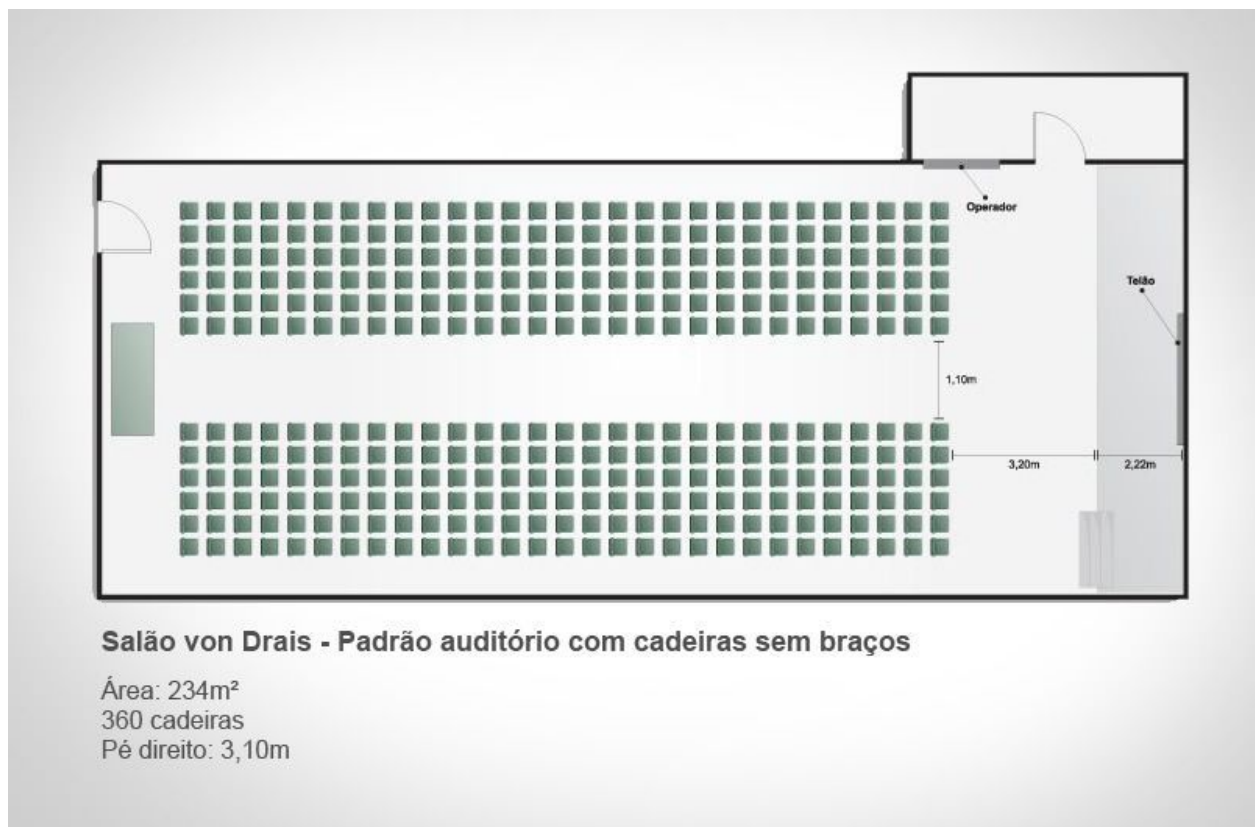

Realize seu evento em Nossos Salões!

Localização privilegiada: na principal avenida da cidade, a 5 km do Aeroporto, a 200 mts do Palácio do Governo e a 1,5 km dos Shoppings, vagas de estacionamento, diversas categorias de apartamentos e suítes, além de serviços diferenciados promovidos por equipes especializadas capazes de tornar seu projeto de evento em realidade.

Para quem procura salas de **eventos de pequeno e médio porte**, oferecemos diversos formatos de montagens para diferentes capacidades.

Mapa dos salões

Salão von Drais - Clique na seta ao lado das fotos para ver todas as opções: Auditório , Escolar, Mesa única, Mesa em "U", Espinha de peixe, Mesas redondas.