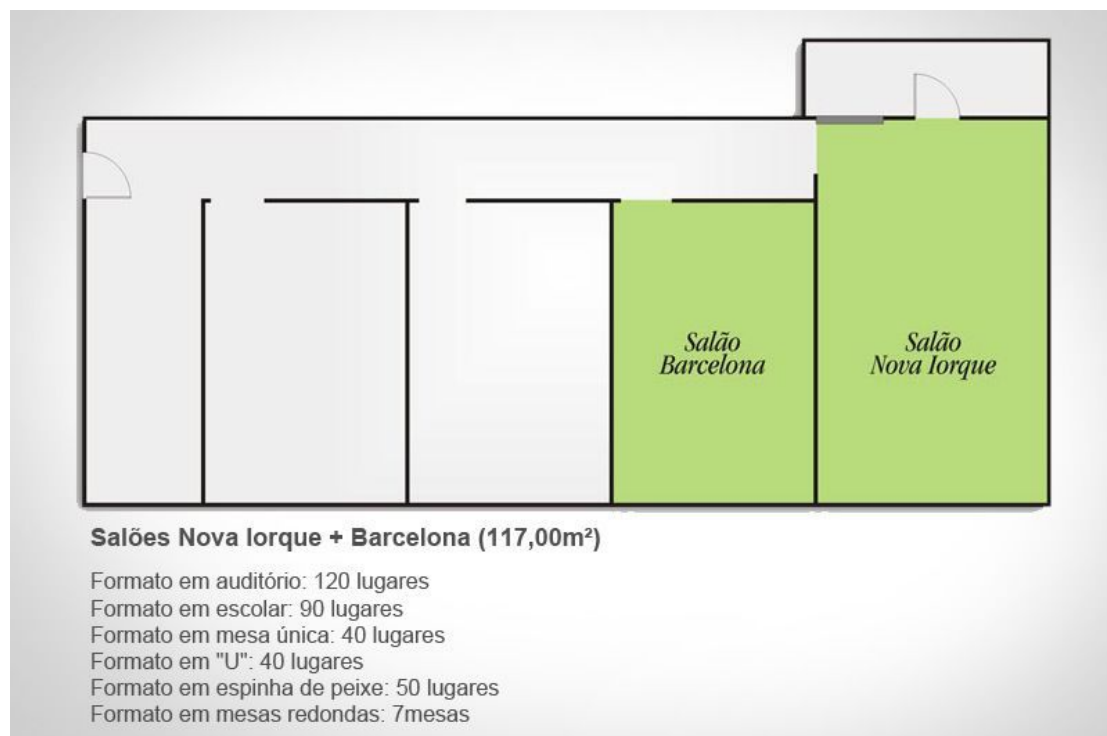

METROPOLITAN

HOTEL

Opções modulares: Salões Nova Iorque, Salões Barcelona, Londres e São Paulo ou Terraço Paris.

Salão von Drais - Divisões modulares

1. Hall do Centro de Convenções
2. Salão São Paulo - 48,36m²
3. Salão Londres - 48,36m²
4. Salão Barcelona - 48,36m²
5. Salão Nova Iorque - 58,50m²

Salão von Drais - Salões Londres, Barcelona e São Paulo (48,36m²)

- Formato em auditório: 40 lugares
- Formato em escolar: 25 lugares
- Formato em mesa única: 20 lugares
- Formato em "U": 20 lugares
- Formato em espinha de peixe: 20 lugares
- Formato em mesas redondas: 3 mesas

METROPOLITAN

HOTEL

Salão von Drais - Salão Nova Iorque (58,50m²)

Formato em auditório: 50 lugares
Formato em escolar: 40 lugares
Formato em mesa única: 20 lugares
Formato em "U": 20 lugares
Formato em espinha de peixe: 25 lugares
Formato em mesas redondas: 4 mesas

Salão von Drais - Salões Londres, Barcelona e São Paulo (48,36m²)

Formato em auditório: 40 lugares
Formato em escolar: 25 lugares
Formato em mesa única: 20 lugares
Formato em "U": 20 lugares
Formato em espinha de peixe: 20 lugares
Formato em mesas redondas: 3 mesas