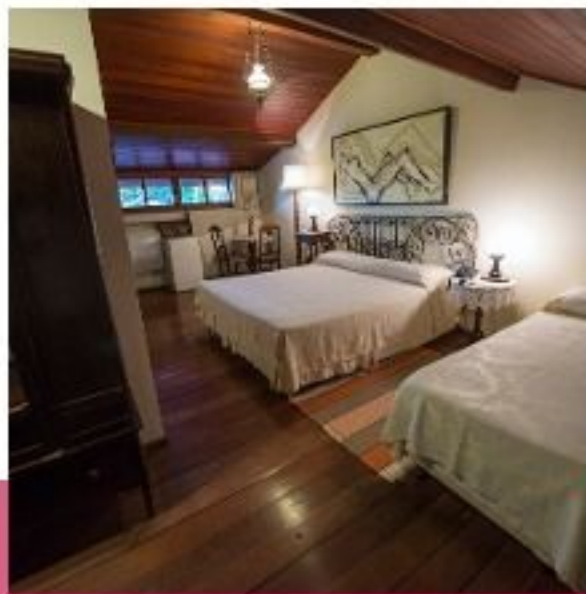

LUXO

*Luxo**:* com cama king size, varanda e vista para o jardim e piscina. Aptos localizam-se no 1º andar da Pousada, ou próximo à recepção.

Valor da Diária: R\$ 710,00

LUXO SUPERIOR

Luxo Superior 01: cama king size, janela com vista para o casario de Olinda, e banheira de hidromassagem.

Apto localiza-se no 2º andar da Pousada.

Luxo Superior 02: cama king size, TV, ar condicionado, frigobar, cofre, telefone e WC.

Possui janelas com isolamento acústico e vista para a rua que se localiza a Pousada.

Apartamento localizado no 1º andar da Pousada.

Valor da Diária: R\$ 820,00

SUÍTE

Suíte c/ varanda: cama king size com dossel, banheira hidromassagem varanda em 'L' coberta parcialmente por um (Flamboyant) e vista para o jardim e casario de Olinda. E mais ao longe, o mar.