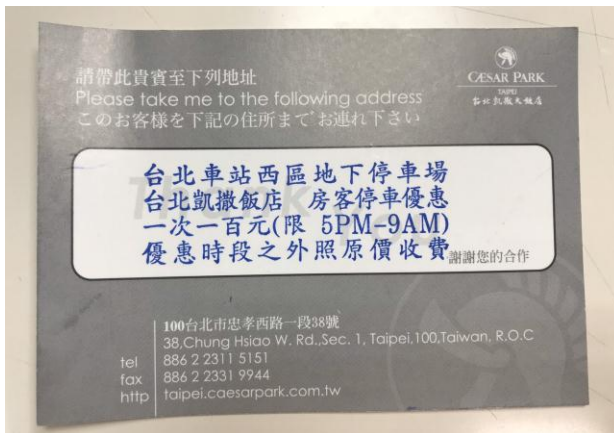

台鐵西區地下停車場 房客專屬停車優惠

1. 優惠對象：
台北凱撒飯店當日住宿客人
2. 優惠內容：
當日下午 05:00~隔日上午 09:00 期間, 停車優惠：一次一百元
提早與超過部分則以現場公告費率，加收停車費
3. 現場收費標準：
平日(一)-(五)：1 小時 60 元 (06:00-22:00)
假日(六)-(日)：1 小時 70 元 (06:00-22:00)
平假日當日最高上限：500 元
(未滿半小時以半小時計費)
4. 取得優惠方式：
 - a. 飯店大廳同仁給予客人一張停車優惠憑證 (請保留至取車繳費)

- b. 入場時, 按綠色鈕進場 (“不要” 使用悠遊卡)

- c. 出場時, 先到管理室(位於出口旁)繳交憑證與現金繳費 "再取車出場"
若管理員巡場沒人 請打服務電話 0978-776-882

5. 地圖導航資訊：

1 忠孝西路往前直行

2 右轉公園路

3 右轉許昌街

4 直行於館前路右轉

5. 直行

6 過忠孝西路

7 請盡量靠右行駛

8 第一叉路為北平西路請右轉

9 入口即在左手邊

10

6. 從停車場步行至飯店

7. 飯店步行至停車場