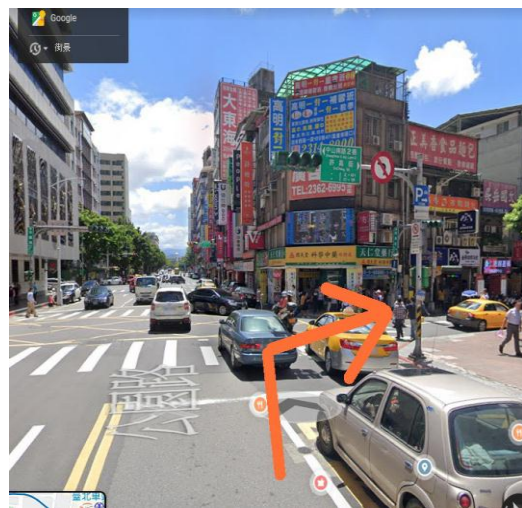

台鐵西區地下停車場 房客專屬停車優惠

1. 優惠對象：
台北凱撒飯店當日住宿客人
2. 優惠內容：
當日下午 05:00~隔日上午 09:00 期間, 停車優惠：一次一百元
提早與超過部分則以現場公告費率，加收停車費
3. 現場收費標準：
平日(一)-(五)：1 小時 60 元 (06:00-22:00)
假日(六)-(日)：1 小時 70 元 (06:00-22:00)
平假日當日最高上限：500 元
(未滿半小時以半小時計費)
4. 取得優惠方式：
 - a. 飯店大廳同仁給予客人一張停車優惠憑證 (請保留至取車繳費)

- b. 入場時, 按綠色鈕進場 (“不要” 使用悠遊卡)

- c. 出場時, 先到管理室(位於出口旁)繳交憑證與現金繳費 "再取車出場"
若管理員巡場沒人 請打服務電話 0978-776-882

5. 地圖導航資訊：

1 忠孝西路往前直行

2 右轉公園路

3 右轉許昌街

4 直行於館前路右轉

5. 直行