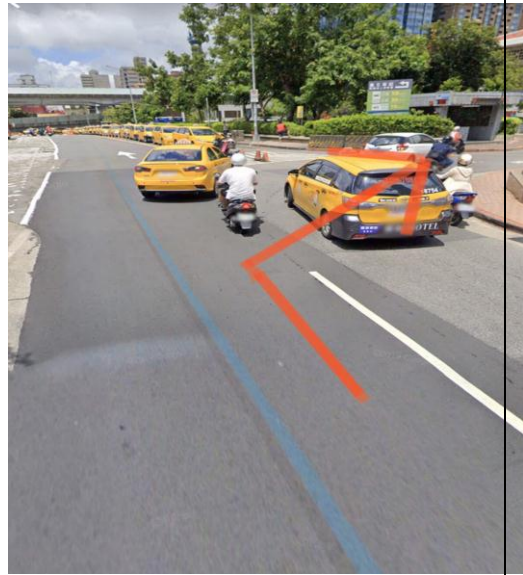

8 第一叉路為北平西路請右轉