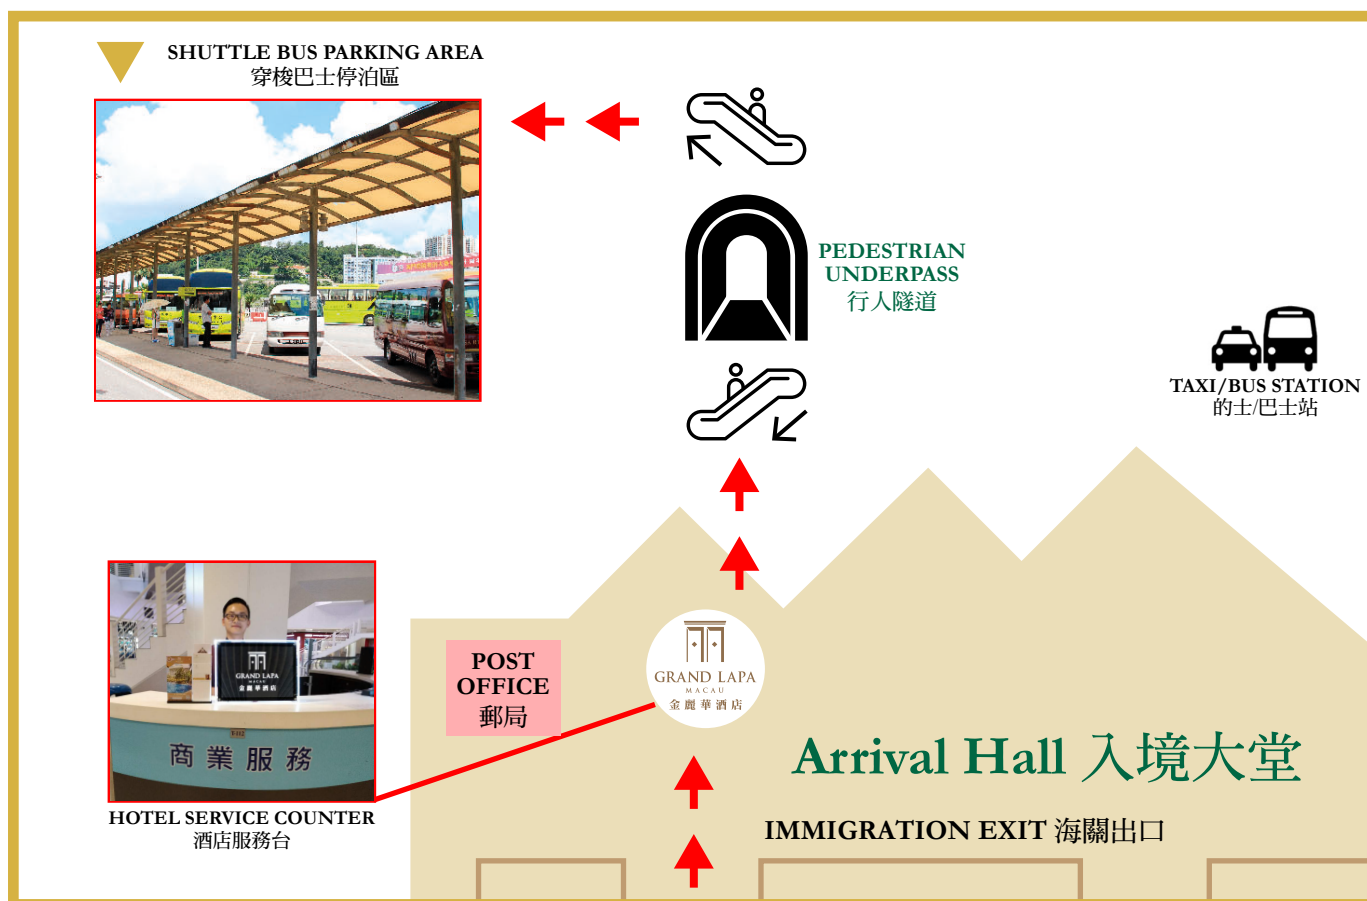

Hotel Shuttle Bus Schedule between 11:00 and 18:45 酒店巴士服務時間由上午 11 時至下午 6 時 45 分

Macau Outer Harbour Ferry Terminal 澳門外港客運碼頭					Grand Lapa, Macau 金麗華酒店				
11:15 - 18:45					11:00 - 18:30				
11:15	11:45	12:15	12:45	13:15	11:00	11:30	12:00	12:30	13:00
13:45	14:45	15:15	15:45	16:15	13:30	14:30	15:00	15:30	16:00
16:45	17:15	17:45	18:15	18:45	16:30	17:00	17:30	18:00	18:30

Though traffic circumstances are beyond our control, we make every effort to adhere to the above schedule. The above schedule is subject to change without prior notice.

我們將竭盡所能提供上述服務，如有任何交通上的延誤，敬請見諒。
以上服務時間表將因應需要而更改，恕不另行通知。

Macau Outer Harbour Ferry Terminal 澳門外港客運碼頭

Please contact our Pier Representative 請聯絡碼頭接待員 +853 6611 1374
Hotel shuttle bus service is for hotel guests only 酒店巴士服務僅供本酒店客人使用