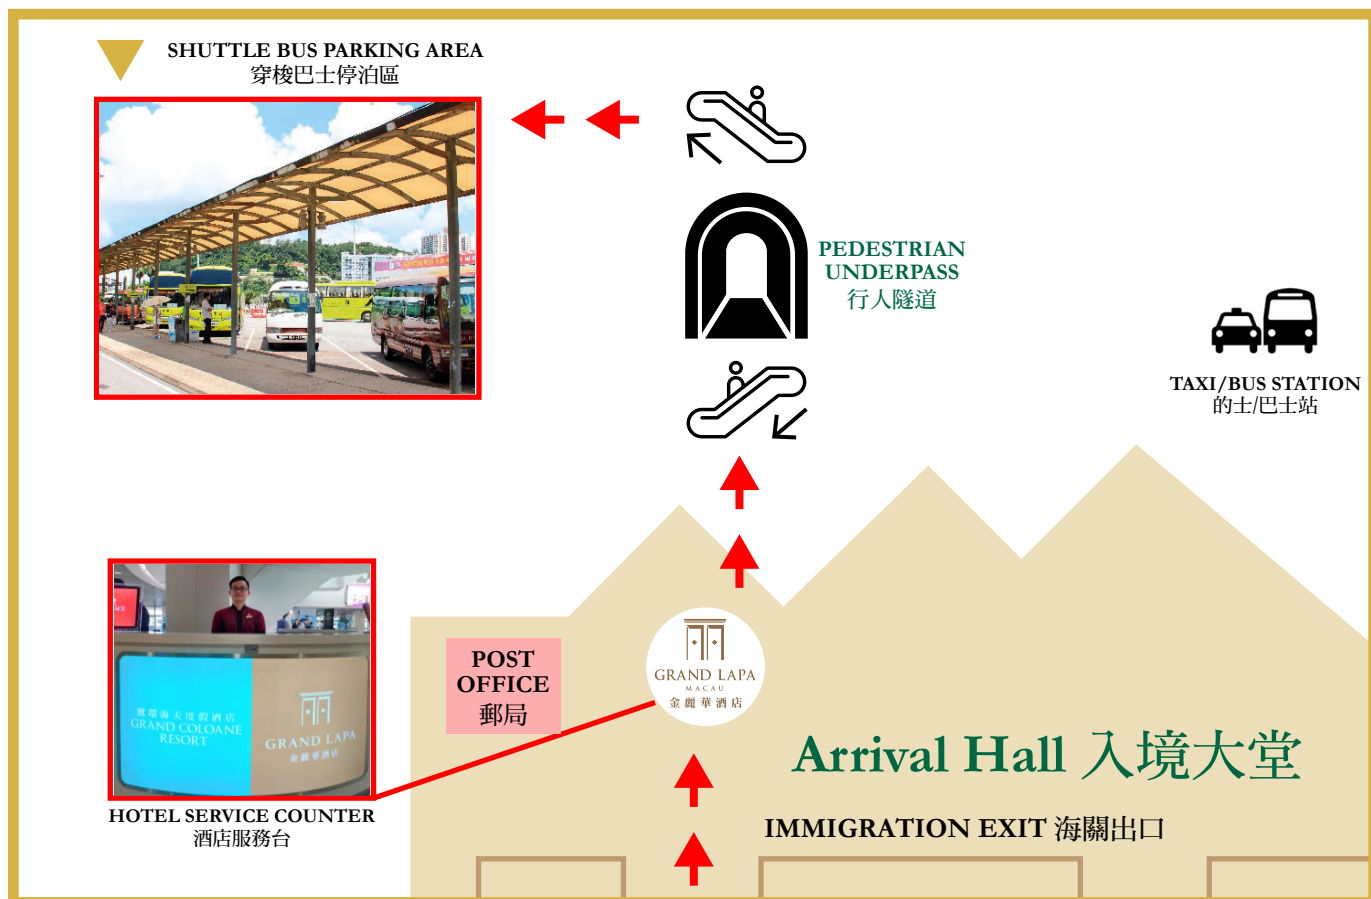

Hotel Shuttle Bus Schedule between 10:30 to 18:45 酒店巴士服務時間由上午10時30分至下午6時45分

Macau Outer Harbour Ferry Terminal 澳門外港客運碼頭				Grand Lapa, Macau 金麗華酒店				Grand Lapa, Macau 金麗華酒店				Macau Outer Harbour Ferry Terminal 澳門外港客運碼頭			
				▶								▶			
10:45 - 18:45								10:30 - 18:30							
10:45	11:15	11:45	12:15	10:30	11:00	11:30	12:00								
12:45	13:15	13:45	14:45	12:30	13:00	13:30	14:30								
15:15	15:45	16:15	16:45	15:00	15:30	16:00	16:30								
17:15	17:45	18:15	18:45	17:00	17:30	18:00	18:30								

Though traffic circumstances are beyond our control, we make every effort to adhere to the above schedule. The above schedule is subject to change without prior notice.

我們將竭盡所能提供上述服務，如有任何交通上的延誤，敬請見諒。
以上服務時間表將因應需要而更改，恕不另行通知。

Macau Outer Harbour Ferry Terminal 澳門外港客運碼頭

Please contact our Pier Representative 請聯絡碼頭接待員 +853 2856 7888
Hotel shuttle bus service is for hotel guests only 酒店巴士服務僅供本酒店客人使用