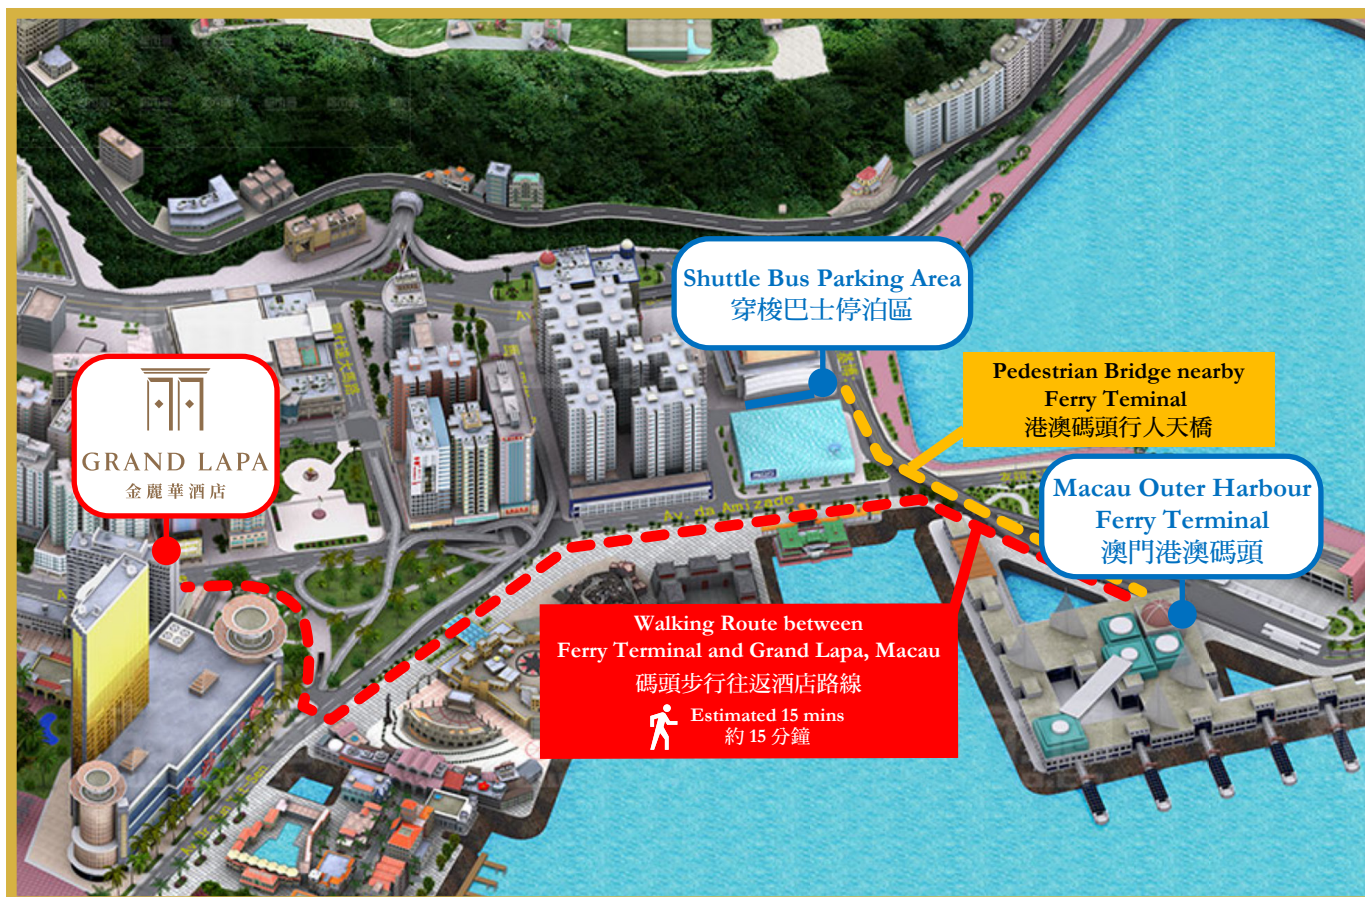

GRAND LAPA

MACAU

澳門金麗華酒店

Hotel Shuttle Bus Schedule between 10:30 and 18:45

酒店巴士服務時間由上午 10 時 30 分 至 下午 6 時 45 分

Macau Outer Harbour Ferry Terminal 澳門外港客運碼頭				Grand Lapa, Macau 澳門金麗華酒店			
10:45 - 18:45				10:30 - 18:30			
10:45	11:15	11:45	12:15	10:30	11:00	11:30	12:00
12:45	13:15	13:45	14:45	12:30	13:00	13:30	14:30
15:15	15:45	16:15	16:45	15:00	15:30	16:00	16:30
17:15	17:45	18:15	18:45	17:00	17:30	18:00	18:30

Though traffic circumstances are beyond our control, we make every effort to adhere to the above schedule. The above schedule is subject to change without prior notice.

我們將竭盡所能提供上述服務，如有任何交通上的延誤，敬請見諒。
以上服務時間表將因應需要而更改，恕不另行通知。

Macau Outer Harbour Ferry Terminal 澳門外港客運碼頭

Please contact our Pier Representative 請聯絡碼頭接待員 +853 6611 1374
Hotel shuttle bus service is for hotel guests only 酒店巴士服務僅供本酒店客人使用