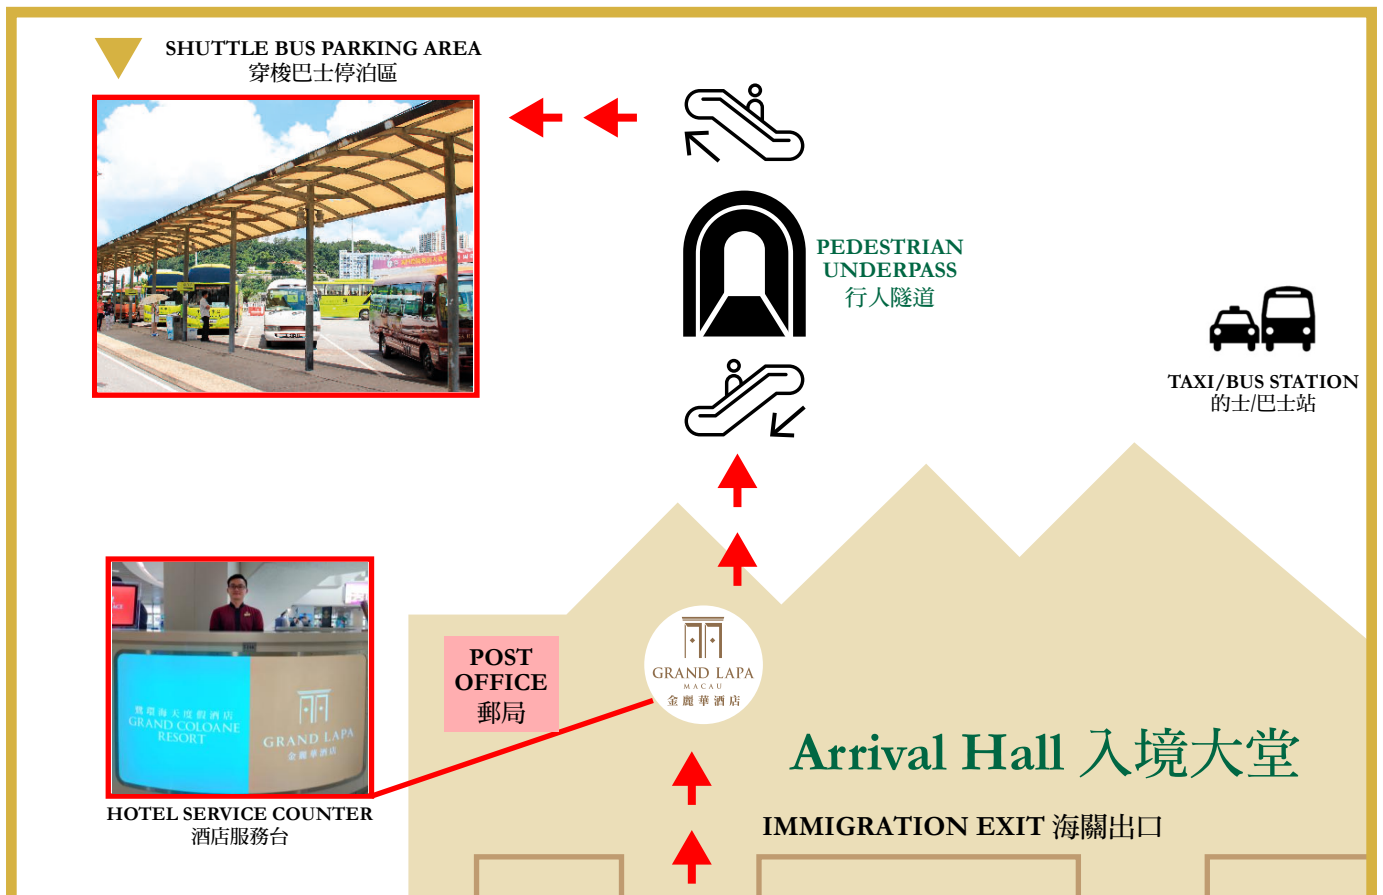

Hotel Shuttle Bus Schedule between 10:30 to 18:45 酒店巴士服務時間由上午10時30分至下午6時45分

Macau Outer Harbour Ferry Terminal 澳門外港客運碼頭				Grand Lapa, Macau 金麗華酒店			
10:45 - 18:45				10:30 - 18:30			
10:45	11:15	11:45	12:15	10:30	11:00	11:30	12:00
12:45	13:15	13:45	14:45	12:30	13:00	13:30	14:30
15:15	15:45	16:15	16:45	15:00	15:30	16:00	16:30
17:15	17:45	18:15	18:45	17:00	17:30	18:00	18:30

Though traffic circumstances are beyond our control, we make every effort to adhere to the above schedule. The above schedule is subject to change without prior notice.

我們將竭盡所能提供上述服務，如有任何交通上的延誤，敬請見諒。
以上服務時間表將因應需要而更改，恕不另行通知。

Macau Outer Harbour Ferry Terminal 澳門外港客運碼頭

Please contact our Pier Representative 請聯絡碼頭接待員 +853 6611 1374
Hotel shuttle bus service is for hotel guests only 酒店巴士服務僅供本酒店客人使用