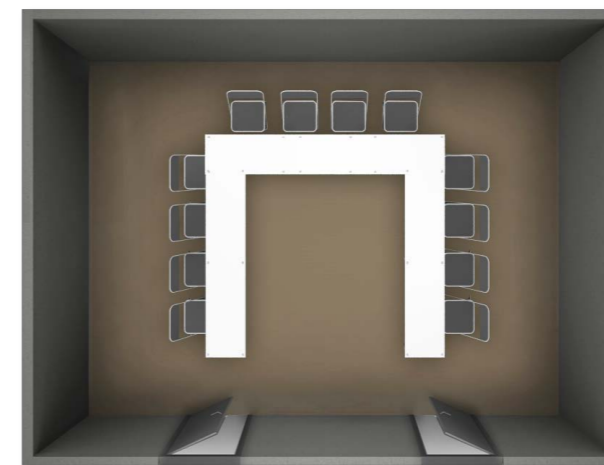

Mesa U

60

Sala da lareira

Área total: 460m². Altura: 2,20m / 2,80m

Banquete

200

Coquetel

350

Sala L

Área total: 40m².
Altura: 2,68m

Auditório

36

Escolar

24

Mesa U

18

Salão Implúvio

Área total: 948m².
Altura: 3,40m

Auditório

900

Banquete

700

Escolar

600