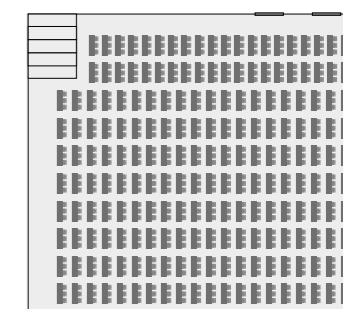

Mesa U

60

Sala da lareira

Área total: 460m². Altura: 2,20m / 2,80m

Banquete

200

Coquetel

350

Sala L

Área total: 40m².
Altura: 2,68m

Auditório

36

Escolar

24

Mesa U

18

Salão Implúvio

Área total: 948m².
Altura: 3,40m

Auditório

900

Banquete

700

Escolar

600