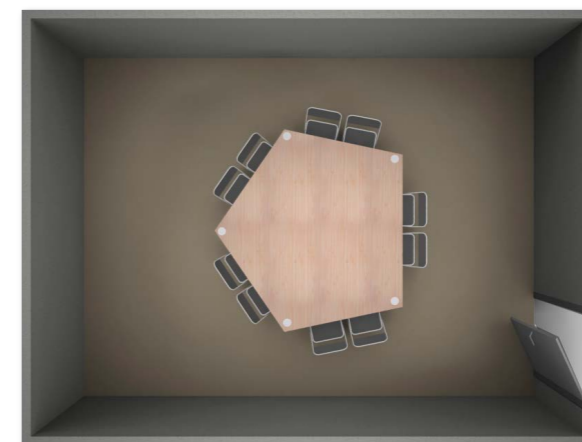

Salas Laje de Pedra

Teatro

Área total: 372m². Altura: 3,55m

Auditório para 308 pessoas

Salas Laje de Pedra

Paraguai

Área total: 46m². Altura: 2,30m

Mesa pentágono para 20 lugares

Salas Laje de Pedra

Uruguai

Área total: 80m². Altura: 2,30m

Auditório

70

Escolar

30

Mesa U

Mesa U

60

Sala da lareira

Área total: 460m². Altura: 2,20m / 2,80m

Banquete

200

Coquetel

350