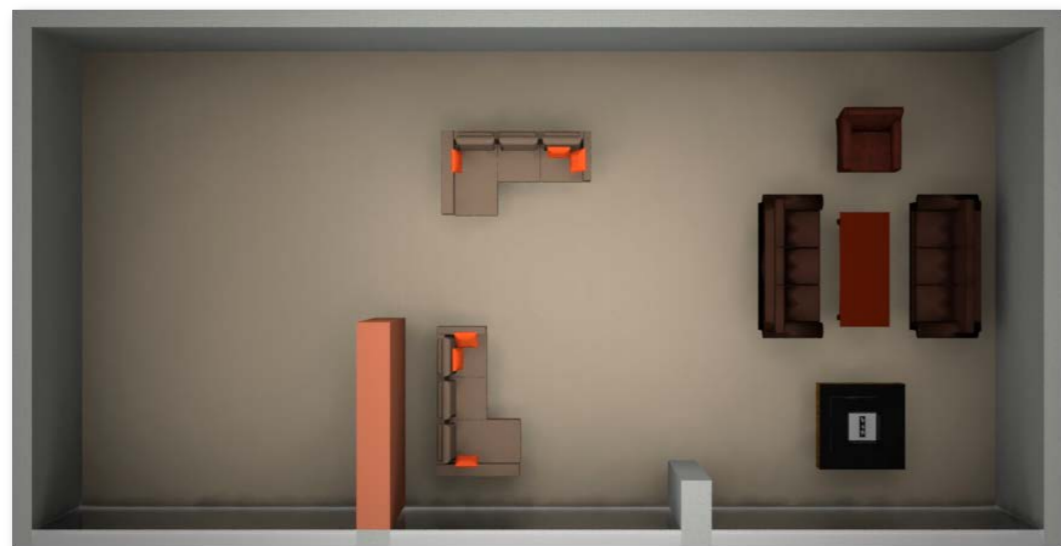

Mesa U

60

Sala da lareira

Área total: 460m². Altura: 2,20m / 2,80m

Banquete

200

Coquetel

350