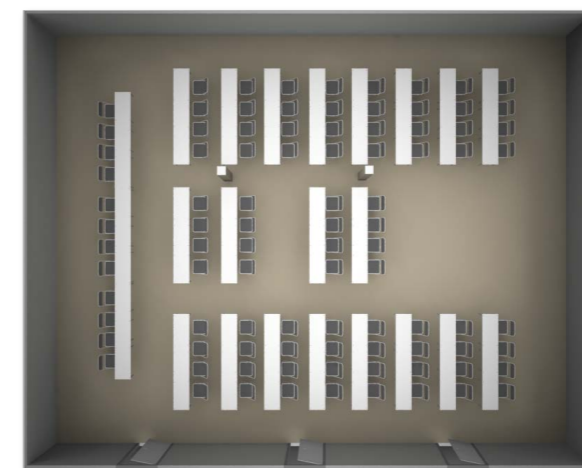

Salas Laje de Pedra

Teatro

Área total: 372m². Altura: 3,55m

Auditório para 308 pessoas

Salas Laje de Pedra

Paraguai

Área total: 46m². Altura: 2,30m

Mesa pentágono para 20 lugares

Salas Laje de Pedra

Uruguai

Área total: 80m². Altura: 2,30m

Auditório

70

Escolar

30

Mesa U

28

Salas Laje de Pedra

Brasil

Área total: 303m². Altura: 2,30m

Auditório

200

Escolar

120