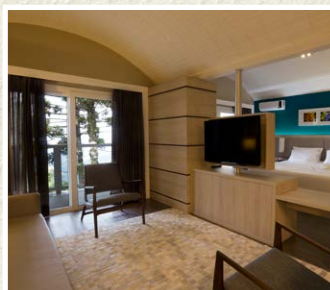

Com experiência reconhecida no setor, a JIAH administra hotéis exclusivos em duas das mais importantes regiões turísticas do país: a Serra Gaúcha e Jurerê Internacional, em Florianópolis. Conheça nossos hotéis e deixe que eles falem por nós.

www.jiah.com.br