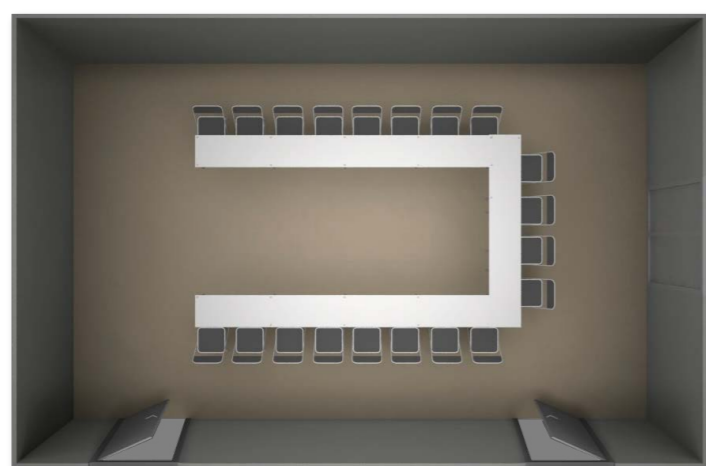

Salas Laje de Pedra

Teatro

Área total: 372m². Altura: 3,55m

Auditório para 308 pessoas

Salas Laje de Pedra

Paraguai

Área total: 46m². Altura: 2,30m

Mesa pentágono para 20 lugares

Salas Laje de Pedra

Uruguai

Área total: 80m². Altura: 2,30m

Auditório

70

Escolar

30

Mesa U