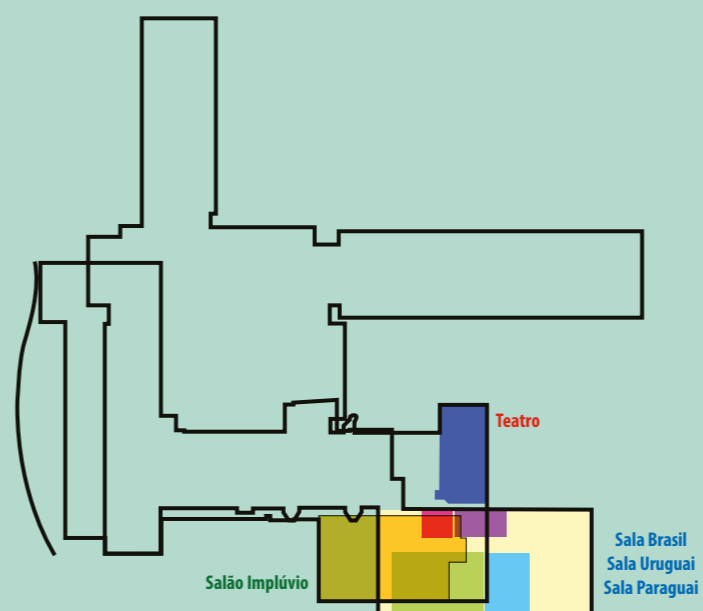

ESTRUTURA COMPLETA, COM BENEFÍCIOS QUE VOCÊ SÓ ENCONTRA AQUI.

O resort Laje de Pedra oferece uma estrutura completa e diversificada, com capacidade para atender todos os tipos de eventos: corporativos, sociais, exposições, mostras, workshops e festas. Aqui, sua empresa encontrará agilidade, segurança e conforto em todos os detalhes, com benefícios exclusivos.

- Espaços amplos, aconchegantes e adaptáveis ao tamanho e perfil do evento.
- Salas modulares, restaurantes e auditórios integrados a um hotel de padrão internacional, localizado na exuberante Serra Gaúcha.
- Acesso fácil e rápido a dezenas de parques e outros pontos turísticos, proporcionando a seus convidados um saudável contato com a natureza.
- Tudo isso a pouca distância do aeroporto de Porto Alegre (RS), um dos mais importantes do País.

Aceite nosso convite e faça do seu evento uma ocasião ainda mais especial.

Entre em contato com a nossa Central de Atendimento e solicite mais informações.

VIVA MOMENTOS ESPECIAIS EM UM LUGAR ONDE CADA DETALHE É ACOLHEDOR

Em plena Serra Gaúcha, a apenas 10 minutos de Gramado, na cidade de Canela, está o Laje de Pedra: um resort planejado para quem deseja fugir do ritmo das grandes cidades, com uma programação que agrada a toda a família. Aproveite o clima ameno e o ar puro, desfrutando da natureza em uma área verde de 6 hectares que inclui um bosque de araucárias preservado. A localização e a estrutura do resort valorizam a experiência do modo de vida serrano, presente em vários aspectos: na gastronomia, nas vinícolas, nos cafés coloniais, nos vários parques naturais e nos festivais tradicionais da região.