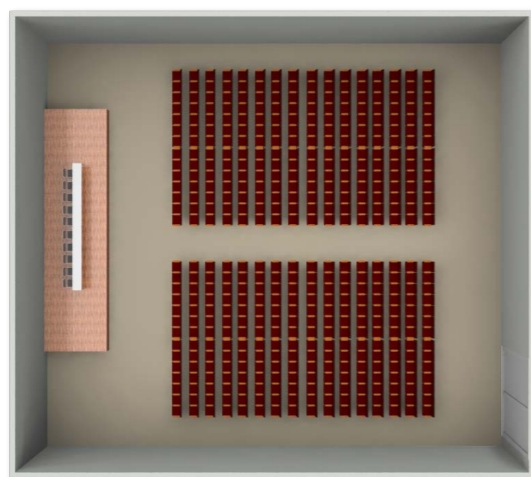

Em plena Serra Gaúcha, a apenas 10 minutos de Gramado, na cidade de Canela, está o Laje de Pedra: um resort planejado para quem deseja fugir do ritmo das grandes cidades, com uma programação que agrada a toda a família. Aproveite o clima ameno e o ar puro, desfrutando da natureza em uma área verde de 6 hectares que inclui um bosque de araucárias preservado. A localização e a estrutura do resort valorizam a experiência do modo de vida serrano, presente em vários aspectos: na gastronomia, nas vinícolas, nos cafés coloniais, nos vários parques naturais e nos festivais tradicionais da região.

Salas Laje de Pedra

Teatro

Área total: 372m². Altura: 3,55m

Auditório para 308 pessoas

Salas Laje de Pedra

Paraguai

Área total: 46m². Altura: 2,30m

Mesa pentágono para 20 lugares

Salas Laje de Pedra

Uruguai

Área total: 80m². Altura: 2,30m

Auditório

70

Escolar

30

Mesa U

Sala L

Área total: 40m².
Altura: 2,68m

Auditório

36

Escolar

24

Mesa U

18