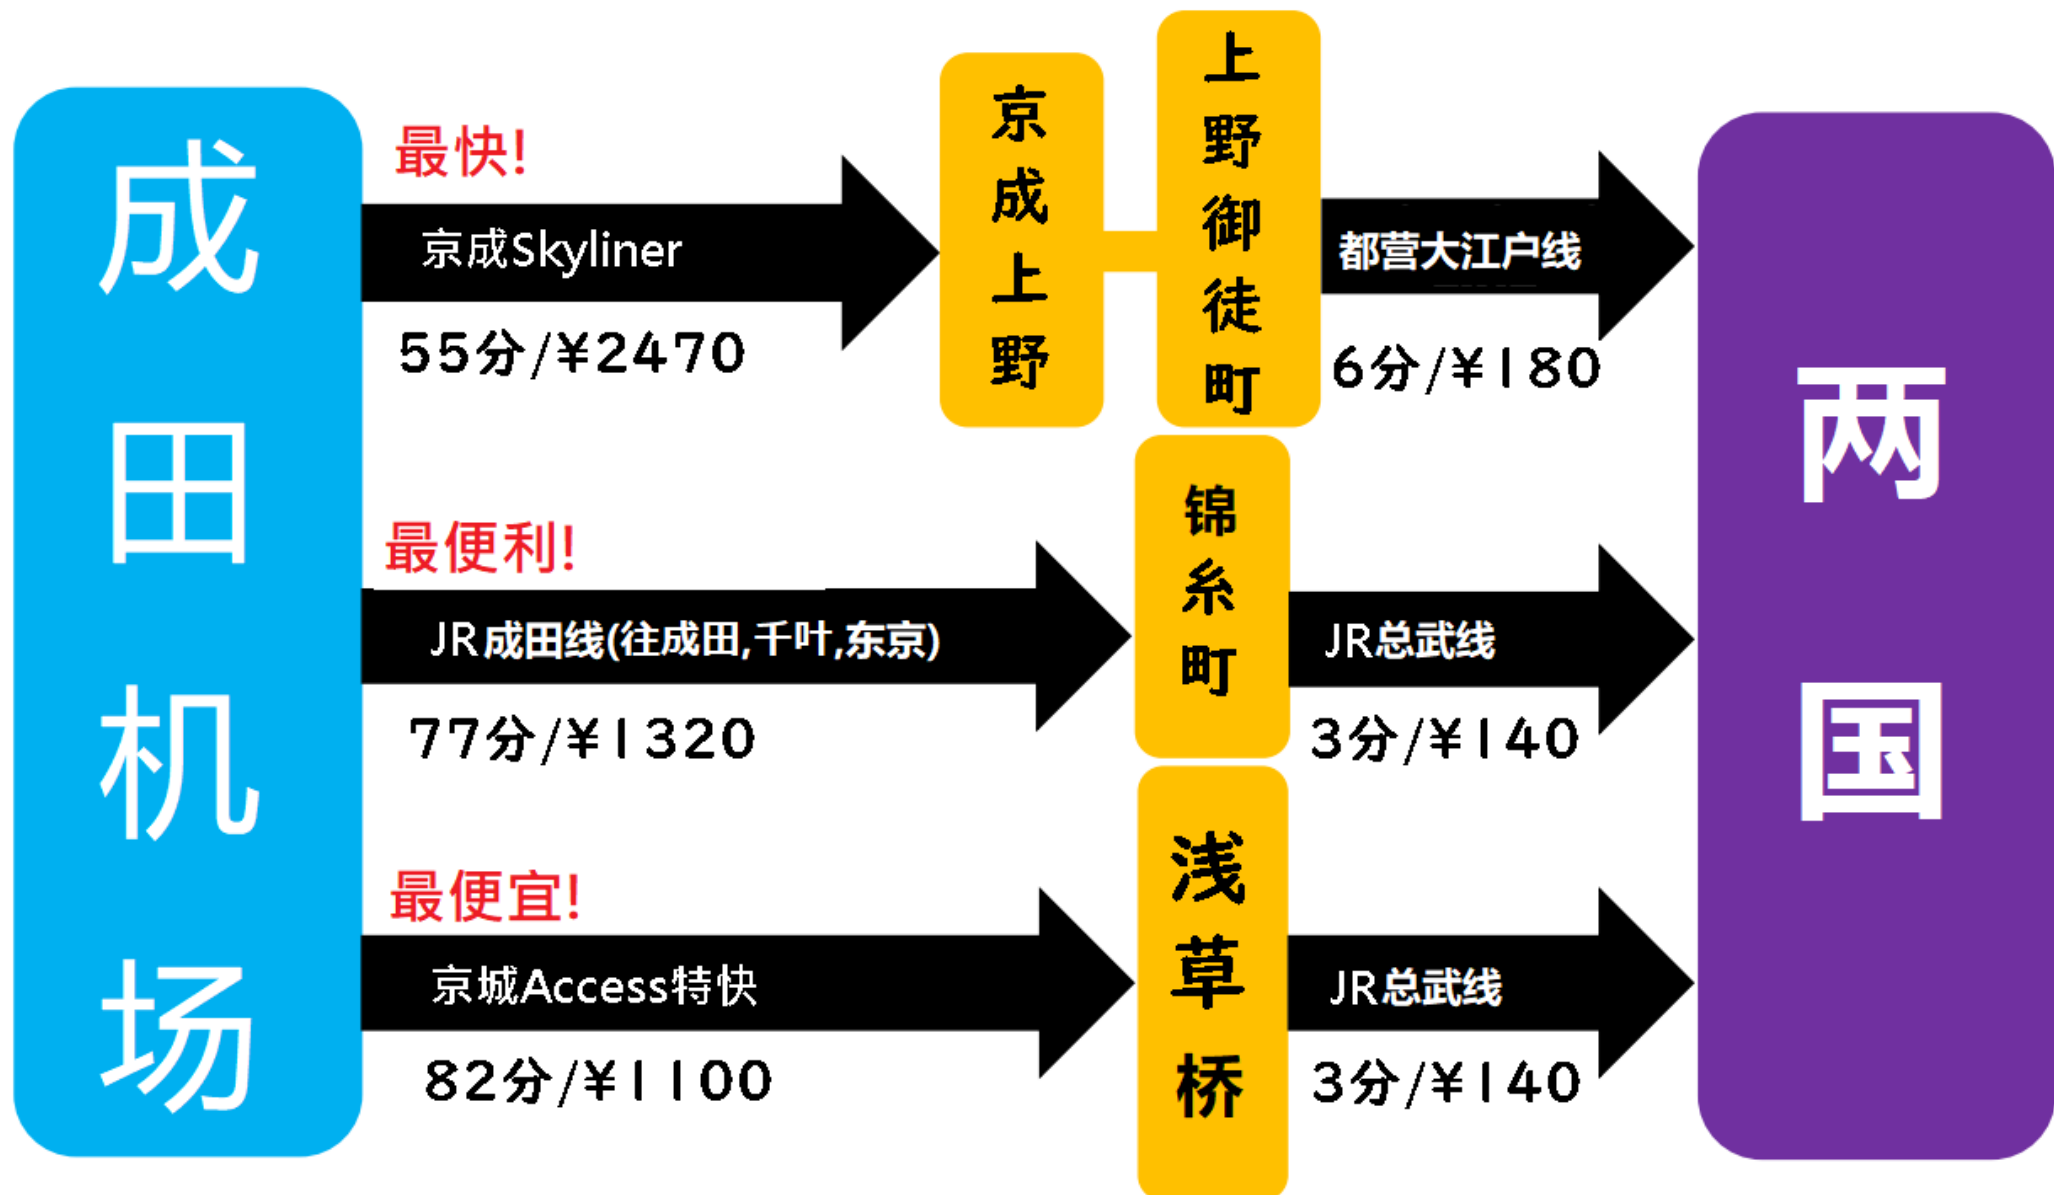

# ●由成田机场前往两国的交通方式●

★由两国车站前往旅舍的路线请参考官方网站