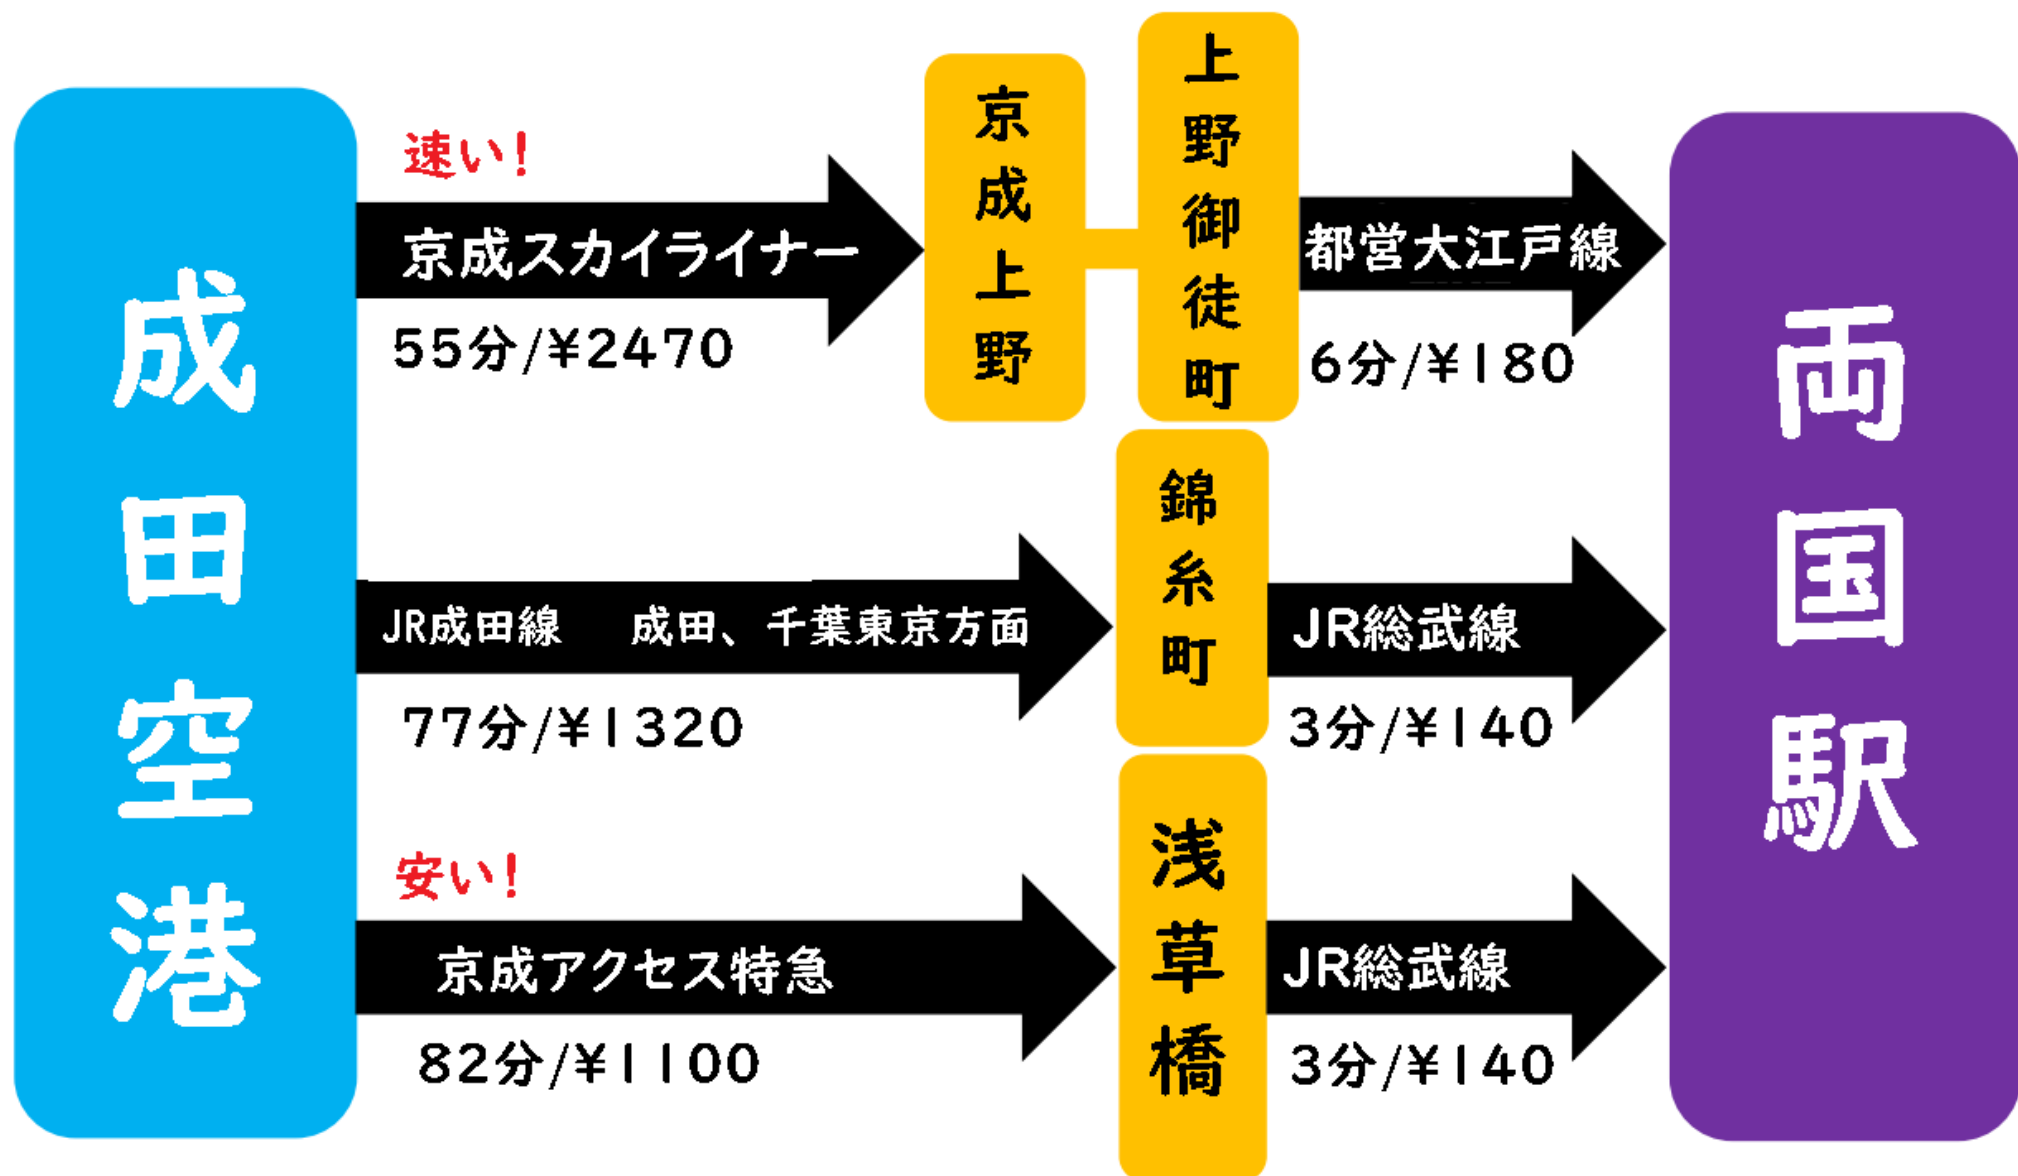

●成田空港から両国へ●

★両国駅から当館のルートはホームページにて。