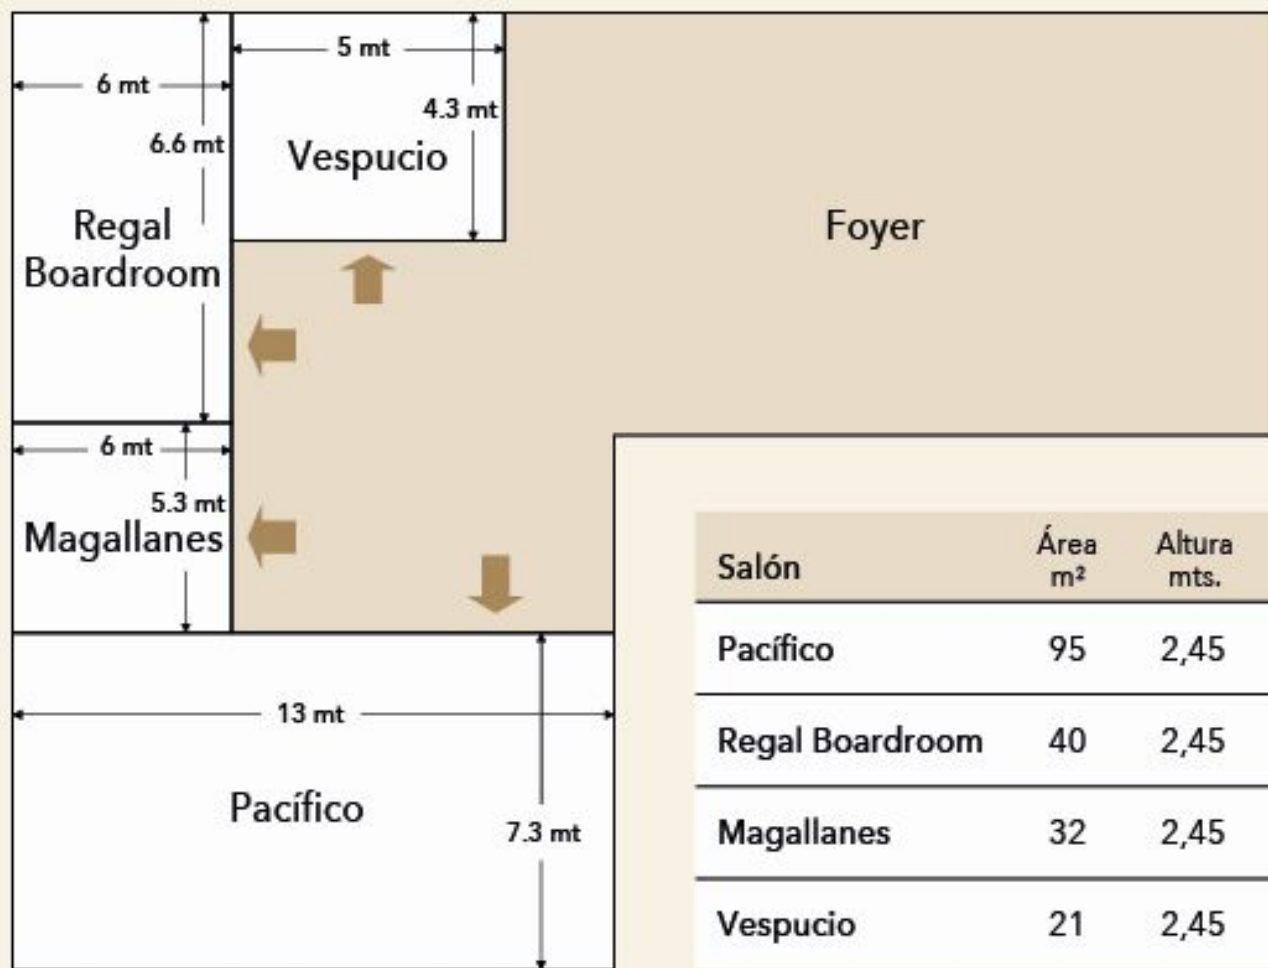

Plano Salones Tercer Piso

Salón	Área m ²	Altura mts.						
Pacífico	95	2,45	60	60	110	110	40	40
Regal Boardroom	40	2,45	24	30	30	30	18	18
Magallanes	32	2,45	18	20	20	24	18	15
Vespuccio	21	2,45	12	10	15	20	10	10