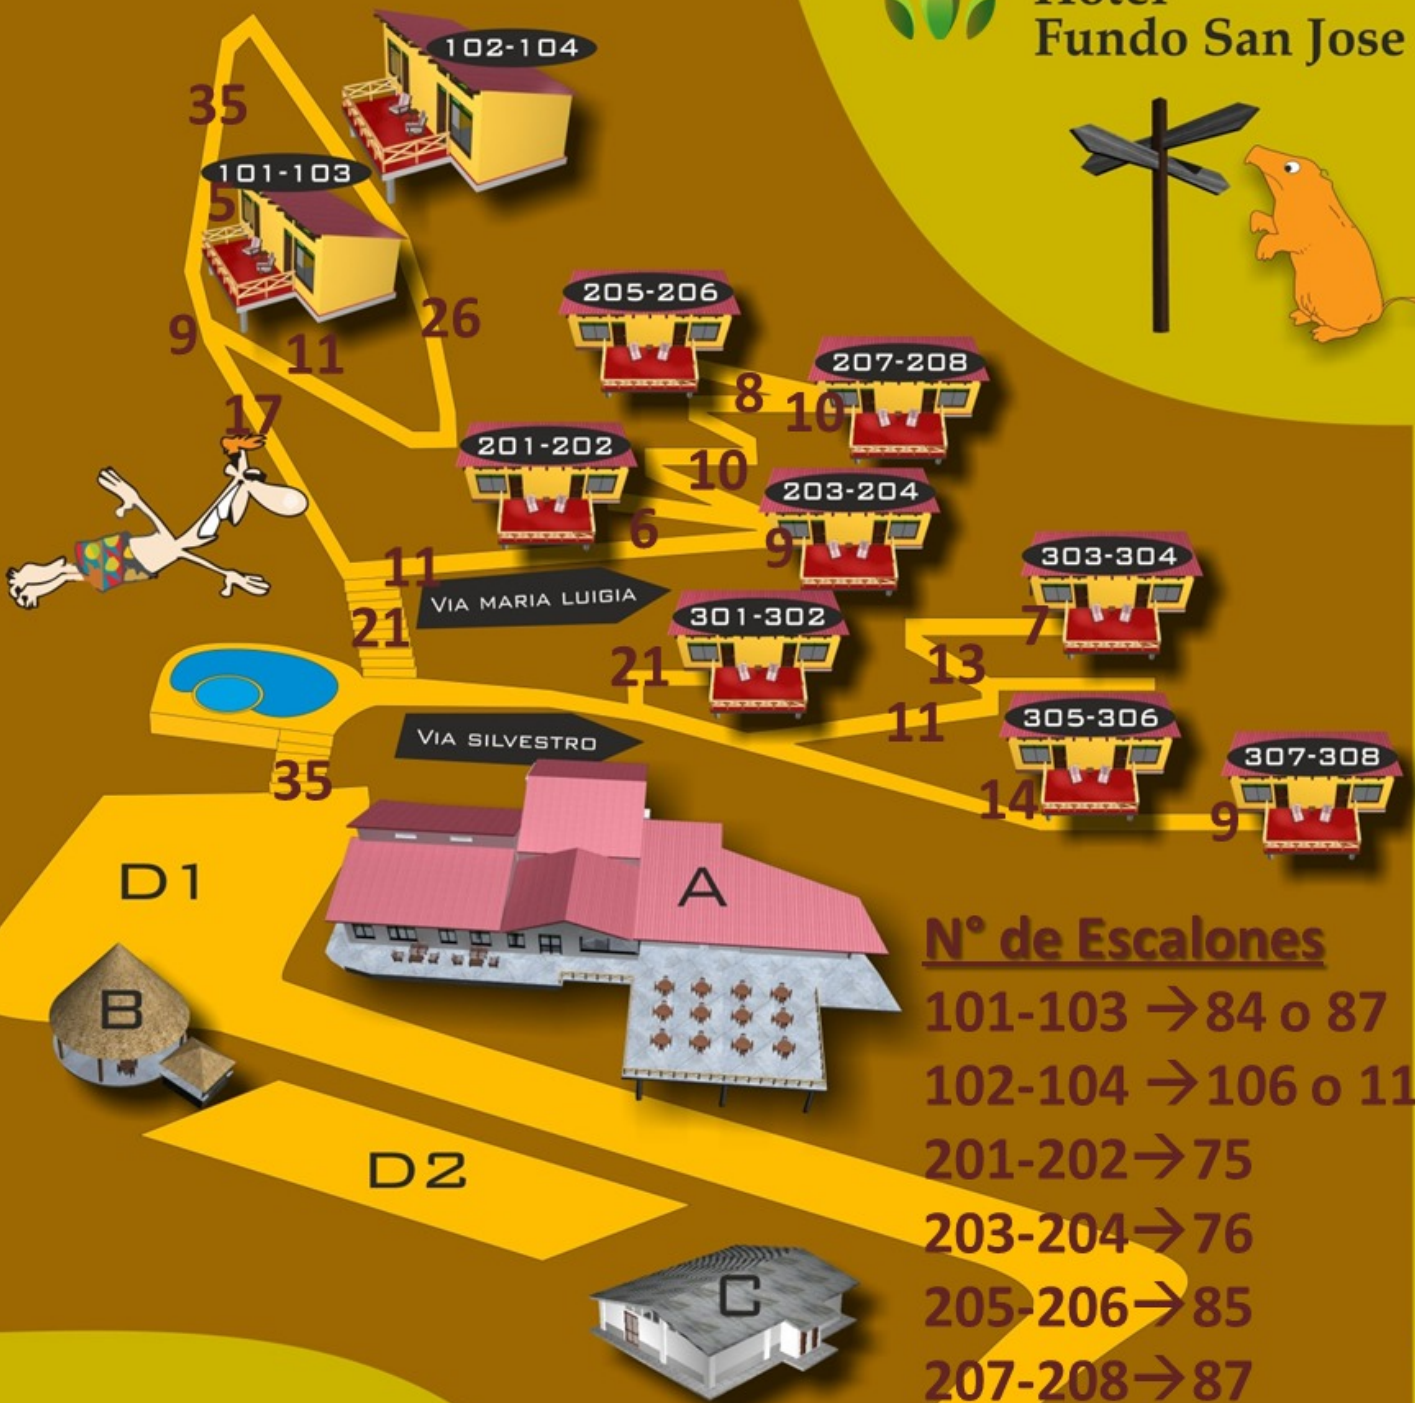

Hotel Fundo San Jose

N° de Escalones

- 101-103 → 84 o 87
- 102-104 → 106 o 117
- 201-202 → 75
- 203-204 → 76
- 205-206 → 85
- 207-208 → 87
- 301-302 → 56
- 303-304 → 66
- 305-306 → 54
- 307-308 → 44

LEYENDA

- A - RECEPCION, COMEDOR
- B - LOUNGE
- C - SALA CONFERENCIAS
- D1-D2 - AREA COCHERA