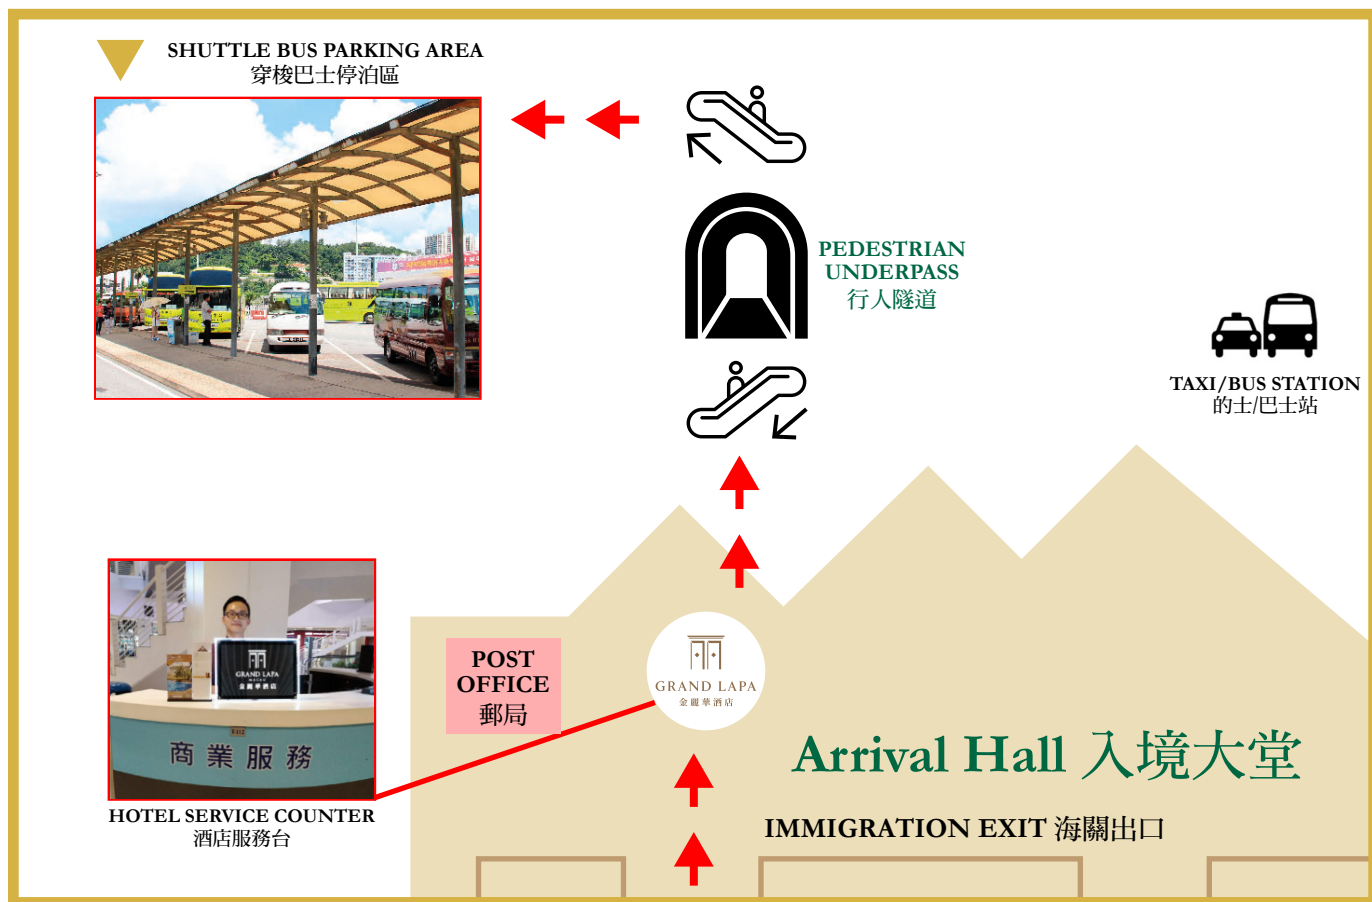

GRAND LAPA

金麗華酒店

Hotel Shuttle Bus Schedule between 11:00 and 18:45 酒店巴士服務時間由上午 11 時至下午 6 時 45 分

Macau Outer Harbour Ferry Terminal 澳門外港客運碼頭					Grand Lapa, Macau 金麗華酒店				
11:15 - 18:45					11:00 - 18:30				
11:15	11:45	12:15	12:45	13:15	11:00	11:30	12:00	12:30	13:00
13:45	14:45	15:15	15:45	16:15	13:30	14:30	15:00	15:30	16:00
16:45	17:15	17:45	18:15	18:45	16:30	17:00	17:30	18:00	18:30

Though traffic circumstances are beyond our control, we make every effort to adhere to the above schedule. The above schedule is subject to change without prior notice.

我們將竭盡所能提供上述服務，如有任何交通上的延誤，敬請見諒。
以上服務時間表將因應需要而更改，恕不另行通知。

Macau Outer Harbour Ferry Terminal 澳門外港客運碼頭

Please contact our Pier Representative 請聯絡碼頭接待員 +853 6611 1374
Hotel shuttle bus service is for hotel guests only 酒店巴士服務僅供本酒店客人使用