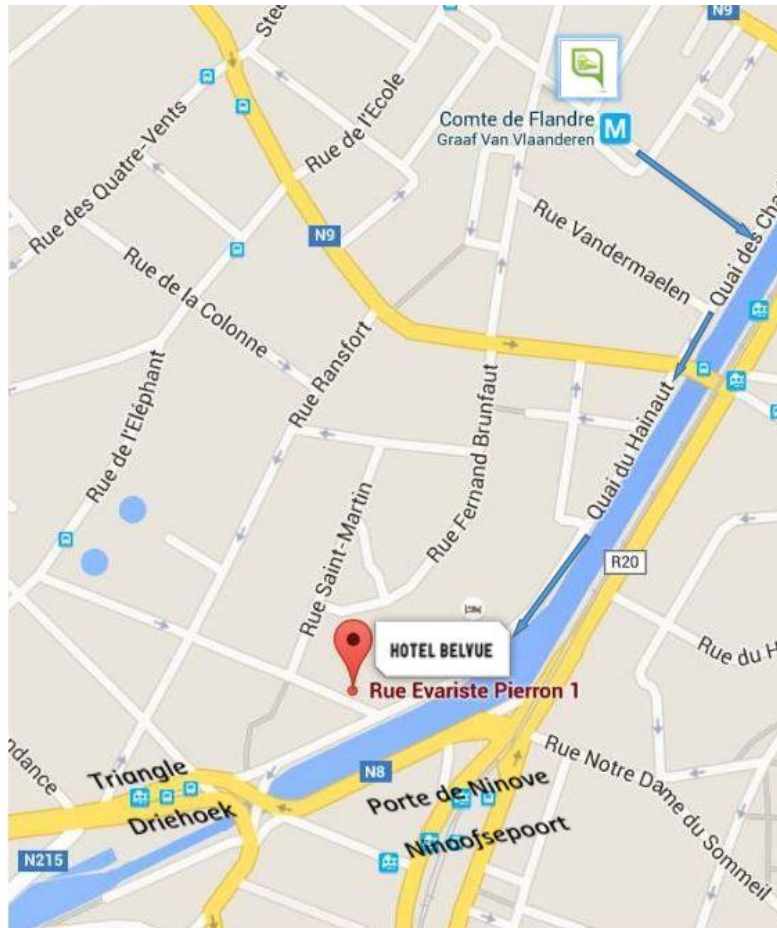

Hier de laatste inlichtingen vanaf “Driehoek”, “Ninoofspoor” of “Graaf van Vlaanderen”

Als u meer informatie over het Belgische Openbaar Vervoer wenst, kunt u deze websites gaan zien:

- Treinen: www.belgianrails.be
- Bus, tram en metro: www.stib.be of www.delijn.be of www.infotec.be