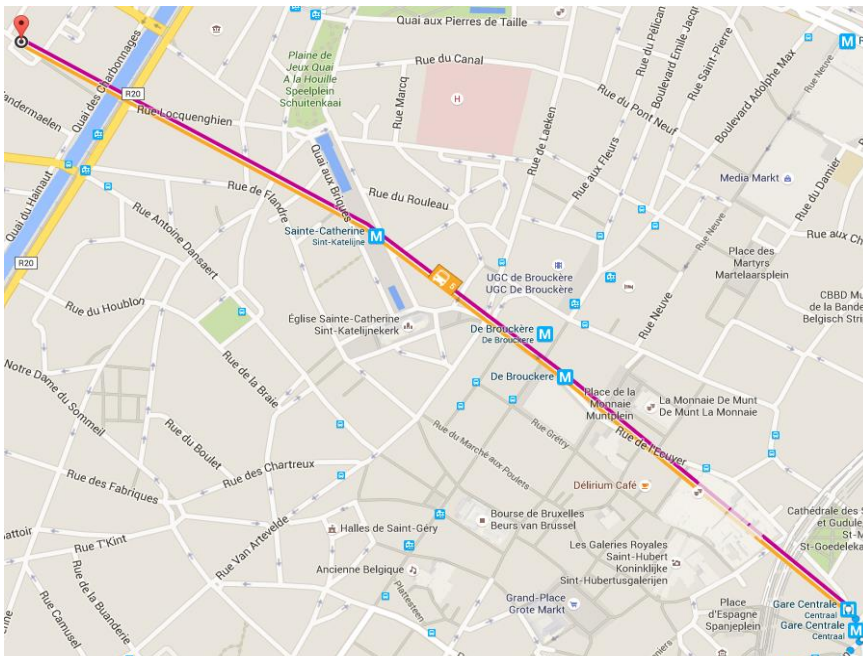

HOTEL BELVUE

Van Brussel Internationaal Luchthaven en Brussel Noord trein station.

www.brusselsairport.be/nl

Neem de trein vanaf Luchthaven Station en stap uit bij Brussel Noord station. Neem dan bus 128 richting « Machtens » en stap uit bij « Driehoek ». Daar bent u 3 minuten loopafstand van uw hotel (Zie de laatste plattegrond voor verdere informatie)

Van Brussel-Zuid trein station.

Neem tram 82 richting “Berchem Station” en stap uit bij “Driehoek

Daar bent u 3 minuten loopafstand van uw hotel (Zie de laatste plattegrond voor verdere informatie)

Van Brussel-Centraal trein station.

Neem metro lijn 1 richting “Weststation” of 5 richting “Erasmus” en stap uit bij “Graaf van Vlaanderen”. Ga naar “Koolmijnenkaai” en sla rechts langs de Kanaal. (Zie de laatste plattegrond voor verdere informatie)