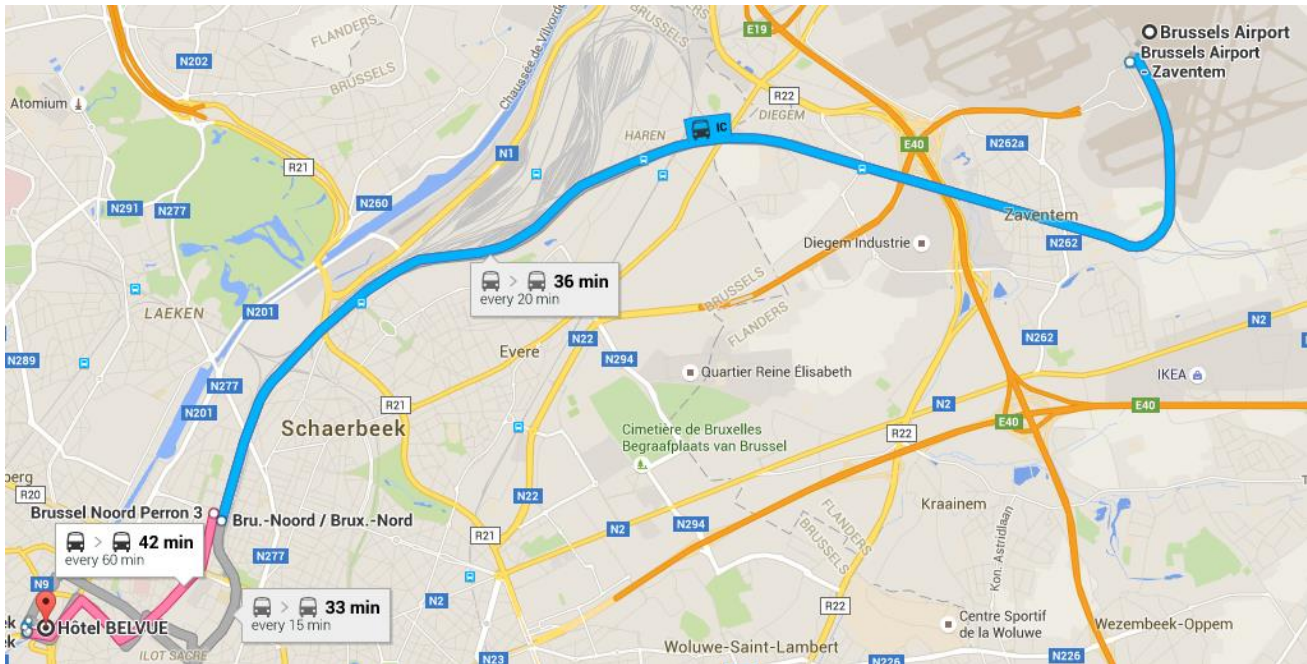

HOTEL BELVUE

Van Brussel Internationaal Luchthaven en Brussel Noord trein station.

www.brusselsairport.be/nl

Neem de trein vanaf Luchthaven Station en stap uit bij Brussel Noord station. Neem dan bus 128 richting « Machtens » en stap uit bij « Driehoek ». Daar bent u 3 minuten loopafstand van uw hotel (Zie de laatste plattegrond voor verdere informatie)

Van Brussels South Charleroi Luchthaven.

www.charleroi-airport.com/en

- De Brussels City Shuttle is de gemakkelijkste manier om van de luchthaven naar Brussel te reizen. De dienstregeling van de pendelbussen is aangepast aan de dienstregeling van de vluchten. Vanaf 03u30 's morgens is er om het half uur een vertrek voorzien. Koop uw ticket vooraf online voor het beste tarief: www.brussels-city-shuttle.com . U komt aan Brussel-Zuid trein station.
-
- In Brussels South Charleroi Airport kan u een enkel of heen-en-terugticket (heen- en terugreis op dezelfde dag) naar 'elk Belgisch station' kopen in de twee automaten die ter beschikking staan. U vindt de twee automaten buiten de terminal bij Ingang 2. Dit ticket omvat de TEC-busrit (van de luchthaven naar het station van Charleroi-ZUID) en de treinreis (van Charleroi-ZUID naar Brussel Zuid)

Van Brussel-Zuid trein station.

Neem tram 82 richting “Berchem Station” en stap uit bij “Driehoek

Daar bent u 3 minuten loopafstand van uw hotel (Zie de laatste plattegrond voor verdere informatie)

Van Brussel-Centraal trein station.

Neem metro lijn 1 richting “Weststation” of 5 richting “Erasmus” en stap uit bij “Graaf van Vlaanderen”. Ga naar “Koolmijnenkaai” en sla rechts langs de Kanaal. (Zie de laatste plattegrond voor verdere informatie)