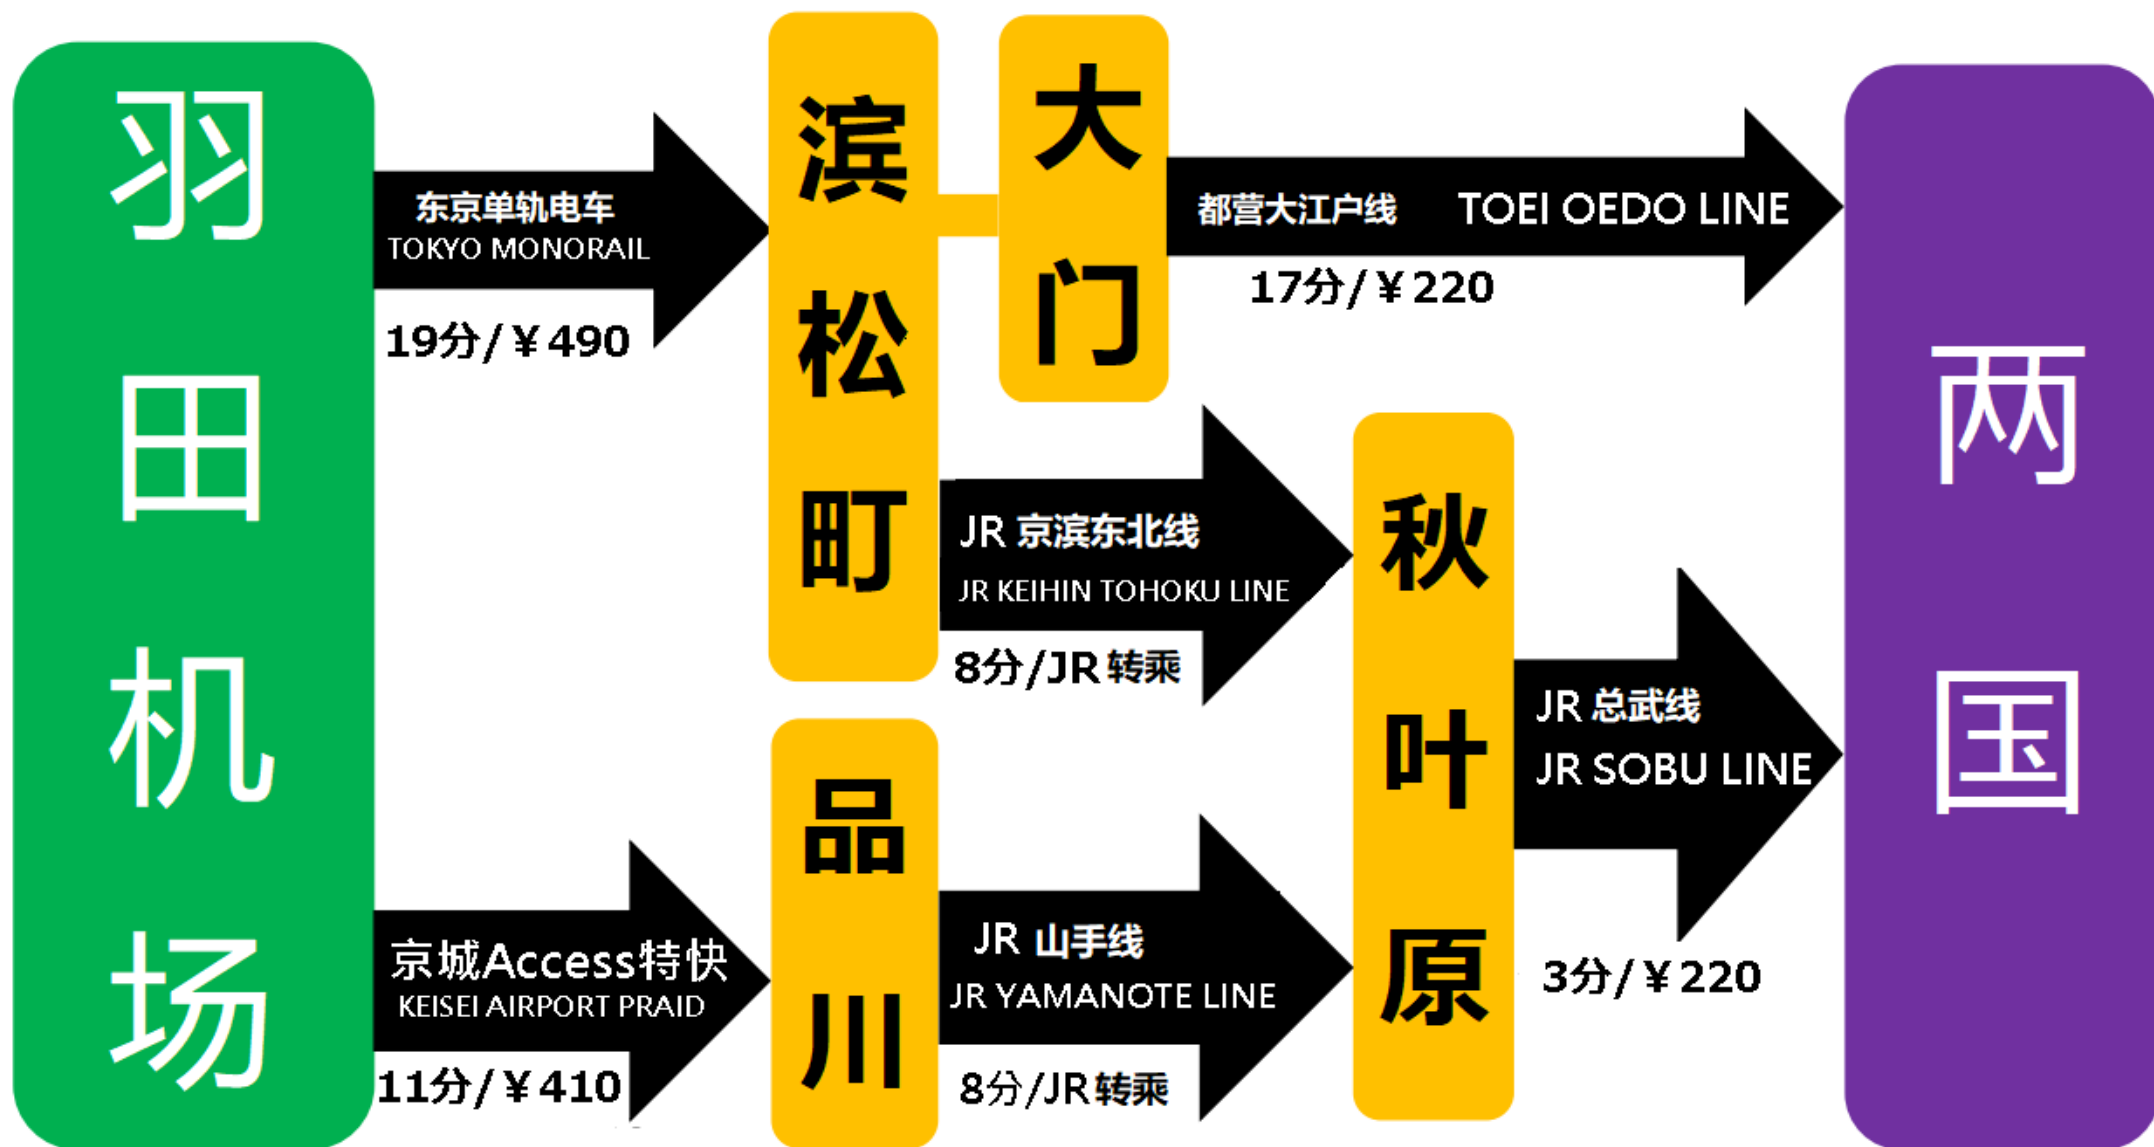

● 由羽田机场前往两国的交通方式 ●

★由两国车站前往旅舍的路线请参考官方网站