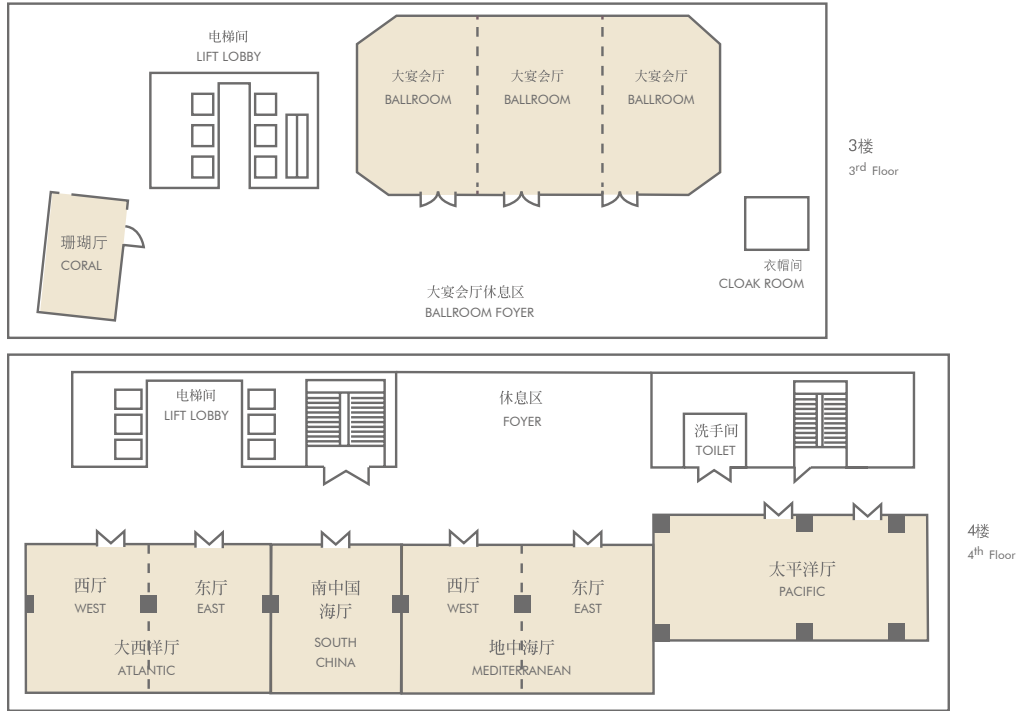

*欢迎光临虹桥锦江大酒店，值得您信赖，为您提供解决方案，竭尽所能为您达成愿望。*

无论你拥有怎样的会议需求，我们竭尽所能为您达成愿望。酒店拥有1,900平方米的会议场地，其中包括宽敞的大宴会厅和10间风格迥异的中、小会议室，可满足10至800人的会议需求。

世界级美食，先进的音频/视频设施、高效的宽带设备、商务中心以及我们的会议组织专家——一切会议需求尽在掌握。在虹桥锦江大酒店，您的生意就是我们共同追求的目标！

*Welcome to Hongqiao Jin Jiang Hotel, where you'll feel confident no matter what your desires are.*

We have just the solution for you. In our hands, consider it done.

Whatever your meeting objectives are, let us complement you within our 1,900 square meters of flexible event spaces, including our spectacular Ballroom and 10 intimate meeting venues, which accommodate from 10 to 800 guests.

## Floor Plan 楼层图

## Meeting Capacity Chart 会议容量

会议室名称 / ROOM NAME	面积(平方米) TOTAL SIZE (M <sup>2</sup> )	尺寸(米) DIMENSIONS (M)	高度(米) HEIGHT (M)	宴会型 BANQUET	剧场型 THEATER	酒会型 RECEPTION	课堂型 CLASSROOM	U字型 U-SHAPE
大宴会厅 / BALLROOM (A+B+C)	830	40*21	6.1	500	800	700	480	-
大宴会厅 / BALLROOM (A OR C)	290	14*21	6.1	180	250	200	120	70
大宴会厅 / BALLROOM B	250	12*21	6.1	140	200	200	100	70
大宴会厅 / BALLROOM (A+B OR B+C)	540	26*21	6.1	300	400	320	240	-
宴会厅休息区 / BALLROOM FOYER	450	-	2.9	-	-	-	-	-
珊瑚厅 / CORAL	88	10*8	2.97	50	70	60	48	24
大西洋厅 / ATLANTIC	160	20*8	2.97	90	120	100	72	42
大西洋东厅或西厅 / ATLANTIC EAST OR WEST	80	10*8	2.97	40	60	50	36	24
南中国海厅 / SOUTH CHINA	80	10*8	2.97	50	60	50	36	24
地中海厅 / MEDITERRANEAN	160	20*8	2.97	90	120	100	72	42
地中海东厅或西厅 / MEDITERRANEAN EAST OR WEST	80	10*8	2.97	40	60	50	36	24
太平洋厅 / PACIFIC	160	20*8	2.75	90	120	100	72	42
商务中心会议室 (五楼) BUSINESS CENTER MEETING ROOM (5F)	50	5*10	2.4	-	-	-	-	-